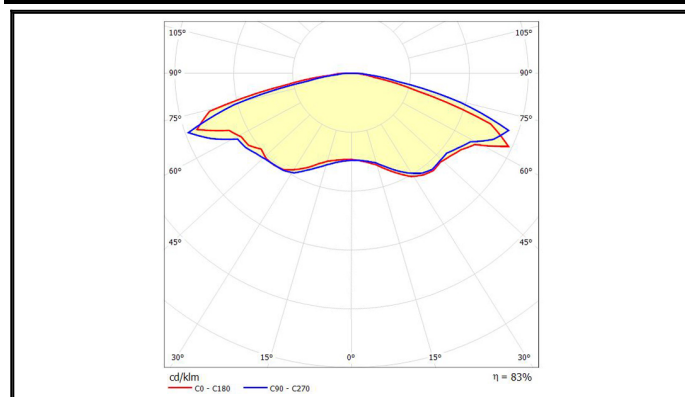

<b>C-Series</b>	製品名	LEDデザイン灯
	型式	C-101-24P-5000K

水銀灯 110ワット相当	電源内蔵
-----------------	------

## スペック

定格電圧/定格周波数	AC85 ~ 305V 50/60Hz	EMC試験	EN55015(CISPR15) EN61000- 3- 2 Class C EN61000- 3- 3 EN61000- 4- 2 EN61000- 4- 3 EN61000- 4- 4 EN61000- 4- 5 EN61000- 4- 6 EN61000- 4- 8 EN61000- 4- 11 EN61547 VCCI Class B 準拠
定格入力電流(200V安定時)	0.17A		
定格消費電力	32W		
力率(200V時)	>0.95		
電源効率(200V時)	0.885		
固有エネルギー消費効率	106 lm/W		
定格光束	3400 lm		
照射角度	140 °		
LEDモジュール寿命	65000h (Ta 40 °)		
演色性(Ra)	78		
光源色(K)	5000K	安全規格	- (PSE) UL8750 UL60950- 1 EN60950- 1 EN61347- 1 EN61347- 2- 13
保護等級	IP65		
調光	不可		
本体寸法(mm)	500*377mm		
器具質量	6.39kg	特記事項	1 電源線の長さは注文時に指定できます。
使用環境温度	- 40 ~ +55		
ケースカラー	黒		
電源線	本体より7m 1		

## 外形図

## 配光曲線