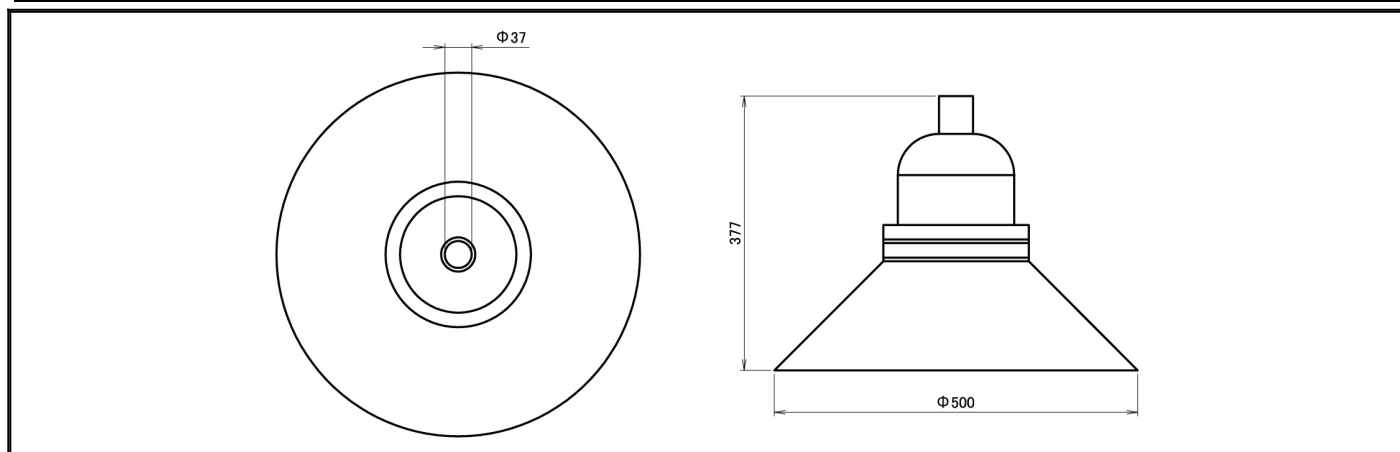

<b>C-Series</b>	製品名	LEDデザイン灯
	型式	C-101-24P-5000K

水銀灯 110ワット相当	電源内蔵
-----------------	------

## スペック

定格電圧/定格周波数	AC85 ~ 305V 50/60Hz	EMC試験	EN55015(CISPR15) EN61000- 3- 2 Class C EN61000- 3- 3 EN61000- 4- 2 EN61000- 4- 3 EN61000- 4- 4 EN61000- 4- 5 EN61000- 4- 6 EN61000- 4- 8 EN61000- 4- 11 EN61547 VCCI Class B 準拠
定格入力電流(200V安定時)	0.17A		
定格消費電力	32W		
力率(200V時)	>0.95		
電源効率(200V時)	0.885		
固有エネルギー消費効率	106 lm/W		
定格光束	3400 lm		
照射角度	140 °		
LEDモジュール寿命	65000h (Ta 40 °)		
演色性(Ra)	78		
光源色(K)	5000K	安全規格	- (PSE) UL8750 UL60950- 1 EN60950- 1 EN61347- 1 EN61347- 2- 13
保護等級	IP65		
調光	不可		
本体寸法(mm)	500*377mm		
器具質量	6.39kg	特記事項	1 電源線の長さは注文時に指定できます。
使用環境温度	- 40 ~ +55		
ケースカラー	黒		
電源線	本体より7m 1		

## 外形図