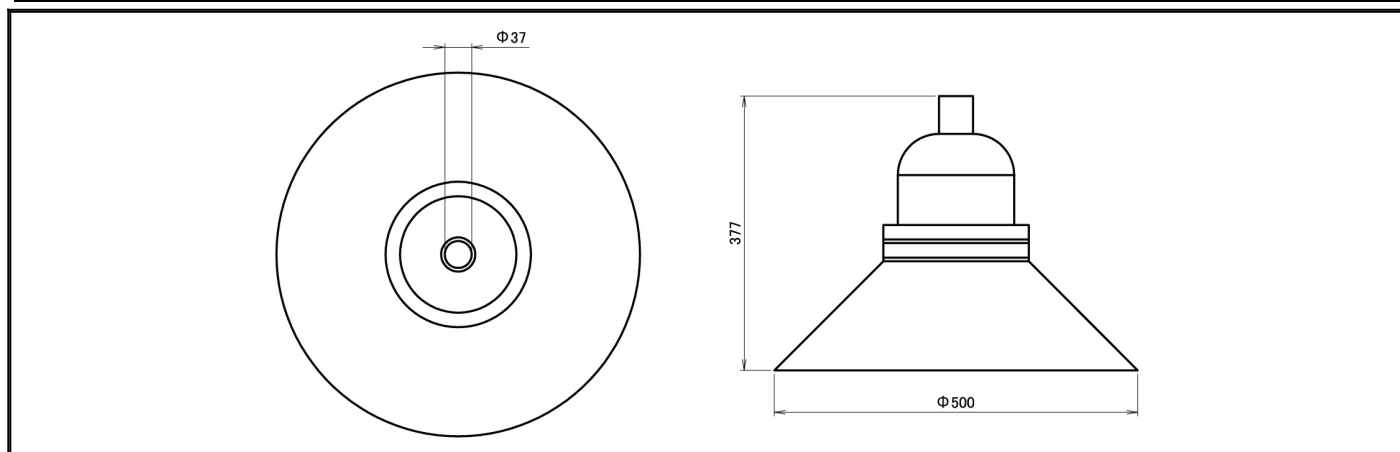

C-Series	製品名	LEDデザイン灯
	型式	C-101-36P-5000K

水銀灯 160ワット相当	電源内蔵
-----------------	------

スペック

定格電圧/定格周波数	AC85 ~ 305V 50/60Hz	EMC試験	EN55015(CISPR15) EN61000- 3- 2 Class C EN61000- 3- 3 EN61000- 4- 2 EN61000- 4- 3 EN61000- 4- 4 EN61000- 4- 5 EN61000- 4- 6 EN61000- 4- 8 EN61000- 4- 11 EN61547 VCCI Class B 準拠
定格入力電流(200V安定時)	0.25A		
定格消費電力	47W		
力率(200V時)	>0.95		
電源効率(200V時)	0.9		
固有エネルギー消費効率	108 lm/W		
定格光束	5080 lm		
照射角度	140 °		
LEDモジュール寿命	65000h (Ta 40 °)		
演色性(Ra)	78		
光源色(K)	5000K	安全規格	- (PSE) UL8750 UL60950- 1 EN60950- 1 EN61347- 1 EN61347- 2- 13
保護等級	IP65		
調光	不可		
本体寸法(mm)	500*377mm		
器具質量	6.39kg	特記事項	1 電源線の長さは注文時に指定できます。
使用環境温度	- 40 ~ +55		
ケースカラー	黒		
電源線	本体より7m		

外形図

配光曲線

輝度分布図