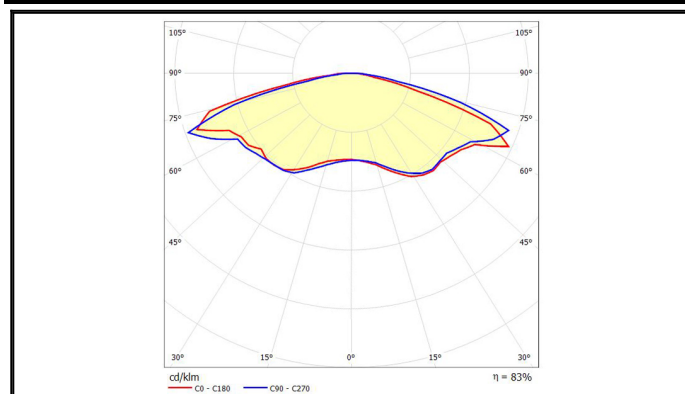

C-Series	製品名	LEDデザイン灯
	型式	C-101-36P-5000K

水銀灯 160ワット相当	電源内蔵
-----------------	------

スペック

定格電圧/定格周波数	AC85 ~ 305V 50/60Hz	EMC試験	EN55015(CISPR15) EN61000- 3- 2 Class C EN61000- 3- 3 EN61000- 4- 2 EN61000- 4- 3 EN61000- 4- 4 EN61000- 4- 5 EN61000- 4- 6 EN61000- 4- 8 EN61000- 4- 11 EN61547 VCCI Class B 準拠
定格入力電流(200V安定時)	0.25A		
定格消費電力	47W		
力率(200V時)	>0.95		
電源効率(200V時)	0.9		
固有エネルギー消費効率	108 lm/W		
定格光束	5080 lm		
照射角度	140 °		
LEDモジュール寿命	65000h (Ta 40 °)		
演色性(Ra)	78		
光源色(K)	5000K	安全規格	- (PSE) UL8750 UL60950- 1 EN60950- 1 EN61347- 1 EN61347- 2- 13
保護等級	IP65		
調光	不可		
本体寸法(mm)	500*377mm		
器具質量	6.39kg	特記事項	1 電源線の長さは注文時に指定できます。
使用環境温度	- 40 ~ +55		
ケースカラー	黒		
電源線	本体より7m		

外形図

配光曲線

輝度分布図