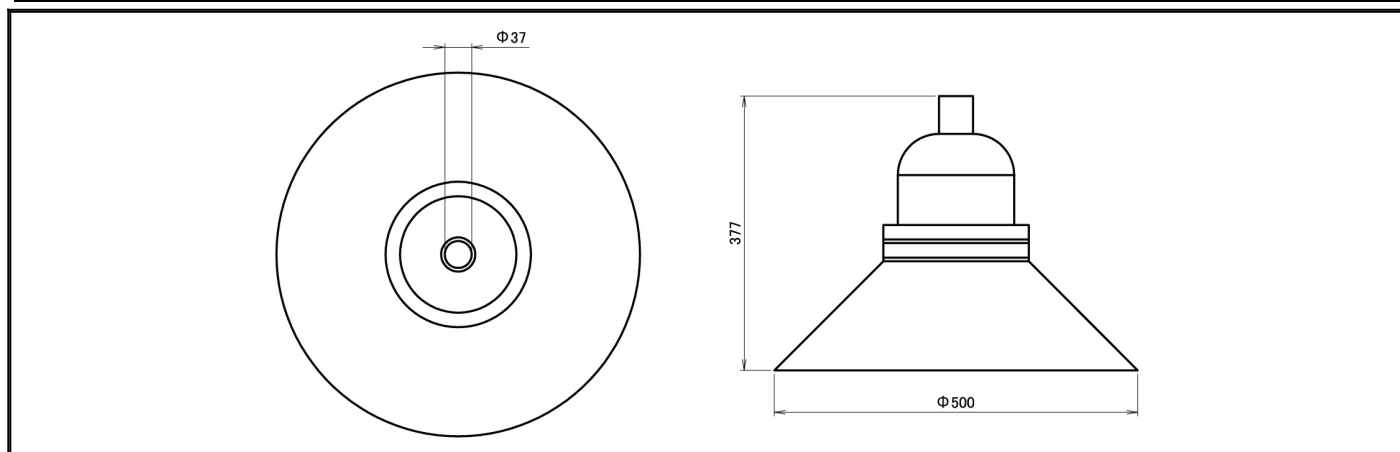

C-Series	製品名	LEDデザイン灯
	型式	C-101-48P-5000K

水銀灯 215ワット相当	電源内蔵
-----------------	------

スペック

定格電圧/定格周波数	AC85 ~ 305V 50/60Hz	EMC試験	EN55015(CISPR15) EN61000- 3- 2 Class C EN61000- 3- 3 EN61000- 4- 2 EN61000- 4- 3 EN61000- 4- 4 EN61000- 4- 5 EN61000- 4- 6 EN61000- 4- 8 EN61000- 4- 11 EN61547 VCCI Class B 準拠
定格入力電流(200V安定時)	0.31A		
定格消費電力	58W		
力率(200V時)	>0.95		
電源効率(200V時)	0.9		
固有エネルギー消費効率	108 lm/W		
定格光束	6270 lm		
照射角度	140 °		
LEDモジュール寿命	65000h (Ta 40 °)		
演色性(Ra)	78		
光源色(K)	5000K	安全規格	- (PSE) UL8750 UL60950- 1 EN60950- 1 EN61347- 1 EN61347- 2- 13
保護等級	IP65		
調光	不可		
本体寸法(mm)	500*377mm		
器具質量	6.39kg	特記事項	1 電源線の長さは注文時に指定できます。
使用環境温度	- 40 ~ +55		
ケースカラー	黒		
電源線	本体より7m		

外形図

配光曲線

輝度分布図