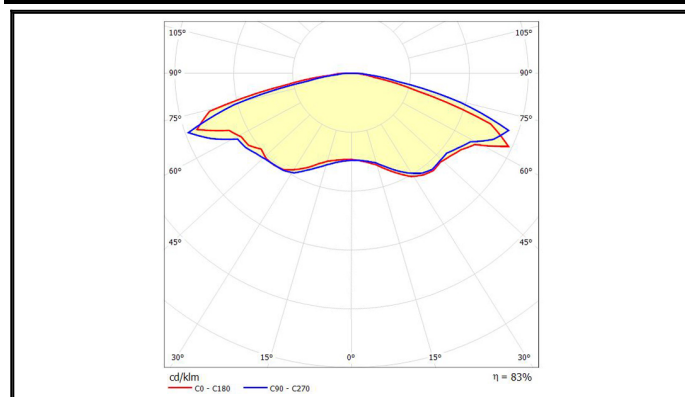

C-Series	製品名	LEDデザイン灯
	型式	C-101-48P-5000K

水銀灯 215ワット相当	電源内蔵
-----------------	------

スペック

定格電圧/定格周波数	AC85 ~ 305V 50/60Hz	EMC試験	EN55015(CISPR15) EN61000- 3- 2 Class C EN61000- 3- 3 EN61000- 4- 2 EN61000- 4- 3 EN61000- 4- 4 EN61000- 4- 5 EN61000- 4- 6 EN61000- 4- 8 EN61000- 4- 11 EN61547 VCCI Class B 準拠
定格入力電流(200V安定時)	0.31A		
定格消費電力	58W		
力率(200V時)	>0.95		
電源効率(200V時)	0.9		
固有エネルギー消費効率	108 lm/W		
定格光束	6270 lm		
照射角度	140 °		
LEDモジュール寿命	65000h (Ta 40 °)		
演色性(Ra)	78		
光源色(K)	5000K	安全規格	- (PSE) UL8750 UL60950- 1 EN60950- 1 EN61347- 1 EN61347- 2- 13
保護等級	IP65		
調光	不可		
本体寸法(mm)	500*377mm		
器具質量	6.39kg	特記事項	1 電源線の長さは注文時に指定できます。
使用環境温度	- 40 ~ +55		
ケースカラー	黒		
電源線	本体より7m		

外形図

配光曲線

輝度分布図