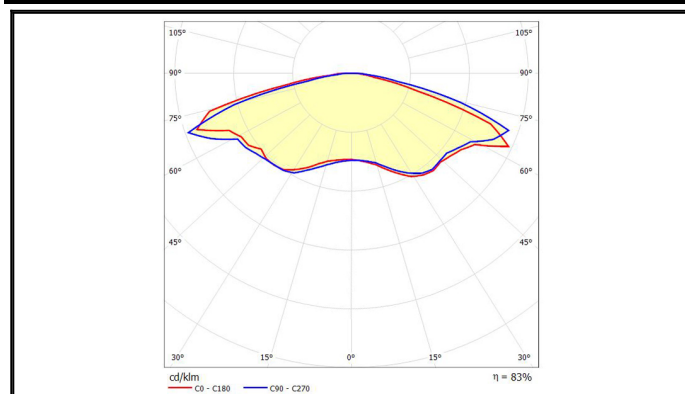

<b>C-Series</b>	製品名	LEDデザイン灯
	型式	C-101-60P-5000K

水銀灯 270ワット相当	電源内蔵
-----------------	------

## 外形図

## 配光曲線