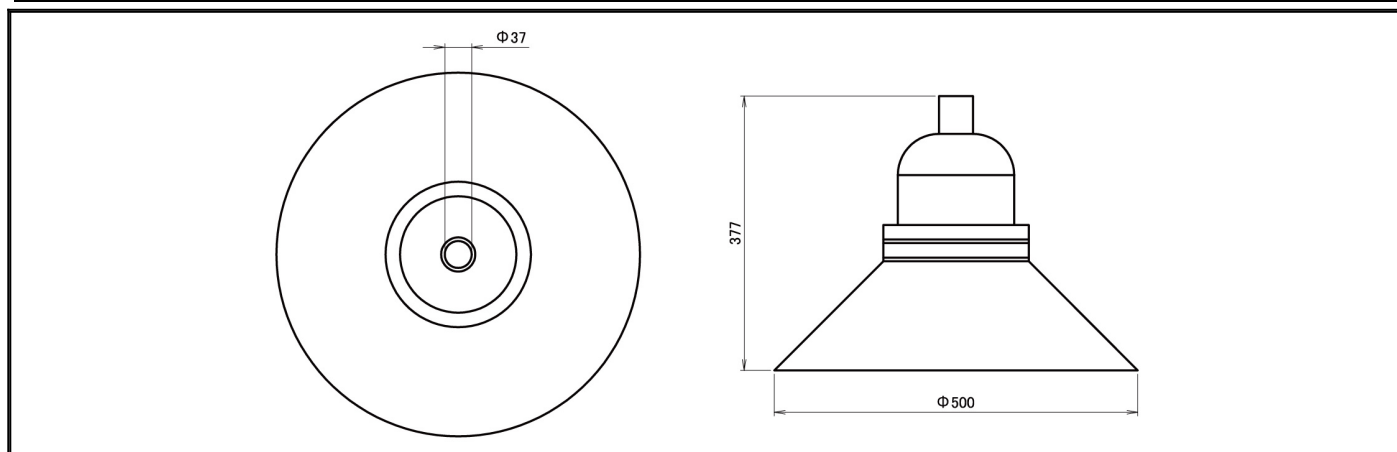

<b>C-Series</b>	製品名	LEDデザイン灯
	型式	C-101-60P-5000K

水銀灯 270ワット相当	電源内蔵
-----------------	------

## スペック

定格電圧/定格周波数	AC85 ~ 305V 50/60Hz	EMC試験	EN55015(CISPR15)
定格入力電流(200V安定時)	0.38A		EN55022(CISPR22) Class B
定格消費電力	72W		EN61000- 3- 2 Class C
力率(200V時)	>0.95		EN61000- 3- 3
電源効率(200V時)	0.93		EN61000- 4- 2
固有エネルギー消費効率	111 lm/W		EN61000- 4- 3
定格光束	8050 lm		EN61000- 4- 4
照射角度	140 °		EN61000- 4- 5
LEDモジュール寿命	65000h (Ta 40 °)		EN61000- 4- 6
演色性(Ra)	78		EN61000- 4- 8
光源色(K)	5000K	EN61000- 4- 11	EN61547
保護等級	IP65	安全規格	VCCI Class B 準拠
調光	不可		-
本体寸法(mm)	500*377mm		(PSE)
器具質量	6.78kg		UL8750
使用環境温度	- 40 ~ +55	特記事項	UL60950- 1
ケースカラー	黒		EN60950- 1
電源線	本体より7m		EN61347- 1
			EN61347- 2- 13
			1 電源線の長さは注文時に指定できます。

## 外形図