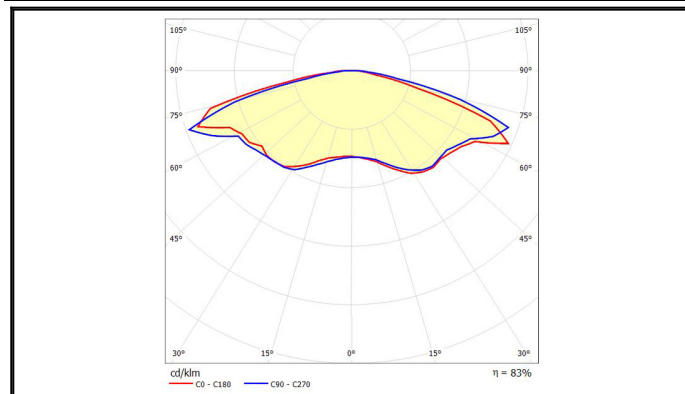

C-Series	製品名	LEDデザイン灯
	型式	C-103-24P-5000K

水銀灯 110ワット相当	電源内蔵
-----------------	------

スペック

定格電圧/定格周波数	AC85 ~ 305V 50/60Hz	EMC試験	EN55015(CISPR15) EN61000- 3- 2 Class C EN61000- 3- 3 EN61000- 4- 2 EN61000- 4- 3 EN61000- 4- 4 EN61000- 4- 5 EN61000- 4- 6 EN61000- 4- 8 EN61000- 4- 11 EN61547 VCCI Class B 準拠
定格入力電流(200V安定時)	0.17A		
定格消費電力	32W		
力率(200V時)	>0.95		
電源効率(200V時)	0.885		
固有エネルギー消費効率	106 lm/W		
定格光束	3400 lm		
照射角度	140 °		
LEDモジュール寿命	65000h (Ta 40 °)		
演色性(Ra)	78		
光源色(K)	5000K	安全規格	(PSE) UL8750 EN60950- 1 EN60950- 1 EN61347- 1 EN61347- 2- 13
保護等級	IP65		
調光	不可		
本体寸法(mm)	450*565mm		
器具質量	7.19kg	特記事項	1 電源線の長さは注文時に指定できます。
使用環境温度	- 40 ~ +55		
ケースカラー	黒		
電源線	本体より7m		

外形図

配光曲線

輝度分布図