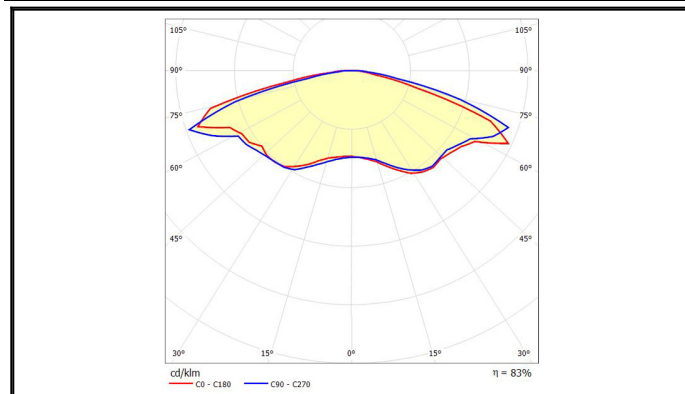

<b>C-Series</b>	製品名	LEDデザイン灯
	型式	C-103-36P-5000K

水銀灯 160ワット相当	電源内蔵
-----------------	------

## スペック

定格電圧/定格周波数	AC85 ~ 305V 50/60Hz	EMC試験	EN55015(CISPR15) EN61000- 3- 2 Class C EN61000- 3- 3 EN61000- 4- 2 EN61000- 4- 3 EN61000- 4- 4 EN61000- 4- 5 EN61000- 4- 6 EN61000- 4- 8 EN61000- 4- 11 EN61547 VCCI Class B 準拠
定格入力電流(200V安定時)	0.25A		
定格消費電力	47W		
力率(200V時)	>0.95		
電源効率(200V時)	0.9		
固有エネルギー消費効率	108 lm/W		
定格光束	5080 lm		
照射角度	140 °		
LEDモジュール寿命	65000h (Ta 40 °)		
演色性(Ra)	78		
光源色(K)	5000K	安全規格	(PSE) UL8750 EN60950- 1 EN60950- 1 EN61347- 1 EN61347- 2- 13
保護等級	IP65		
調光	不可		
本体寸法(mm)	450*565mm		
器具質量	7.19kg	特記事項	1 電源線の長さは注文時に指定できます。
使用環境温度	- 40 ~ +55		
ケースカラー	黒		
電源線	本体より7m		

## 外形図

## 配光曲線