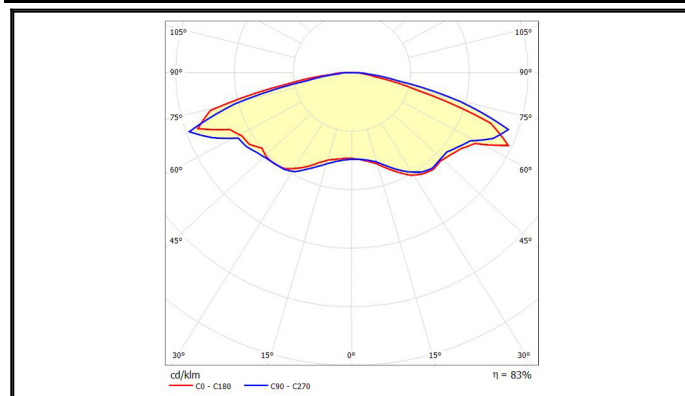

C-Series	製品名	LEDデザイン灯
	型式	C-103-48P-5000K

水銀灯 215ワット相当	電源内蔵
-----------------	------

スペック

定格電圧/定格周波数	AC85 ~ 305V 50/60Hz	EMC試験	EN55015(CISPR15) EN61000- 3- 2 Class C EN61000- 3- 3 EN61000- 4- 2 EN61000- 4- 3 EN61000- 4- 4 EN61000- 4- 5 EN61000- 4- 6 EN61000- 4- 8 EN61000- 4- 11 EN61547 VCCI Class B 準拠
定格入力電流(200V安定時)	0.31A		
定格消費電力	58W		
力率(200V時)	>0.95		
電源効率(200V時)	0.9		
固有エネルギー消費効率	108 lm/W		
定格光束	6270 lm		
照射角度	140 °		
LEDモジュール寿命	65000h (Ta 40 °)		
演色性(Ra)	78		
光源色(K)	5000K	安全規格	(PSE) UL8750 UL60950- 1 EN60950- 1 EN61347- 1 EN61347- 2- 13
保護等級	IP65		
調光	不可		
本体寸法(mm)	450*565mm		
器具質量	7.19kg	特記事項	1 電源線の長さは注文時に指定できます。
使用環境温度	- 40 ~ +55		
ケースカラー	黒		
電源線	本体より7m		

外形図

配光曲線

輝度分布図