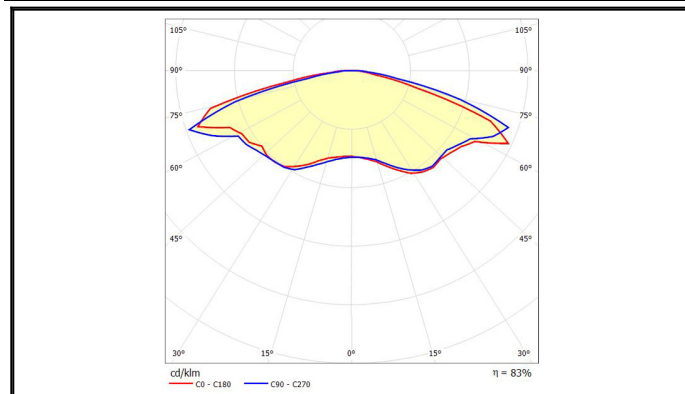

<b>C-Series</b>	製品名	LEDデザイン灯
	型式	C-103-60P-5000K

水銀灯 270ワット相当	電源内蔵
-----------------	------

## 外形図

## 配光曲線