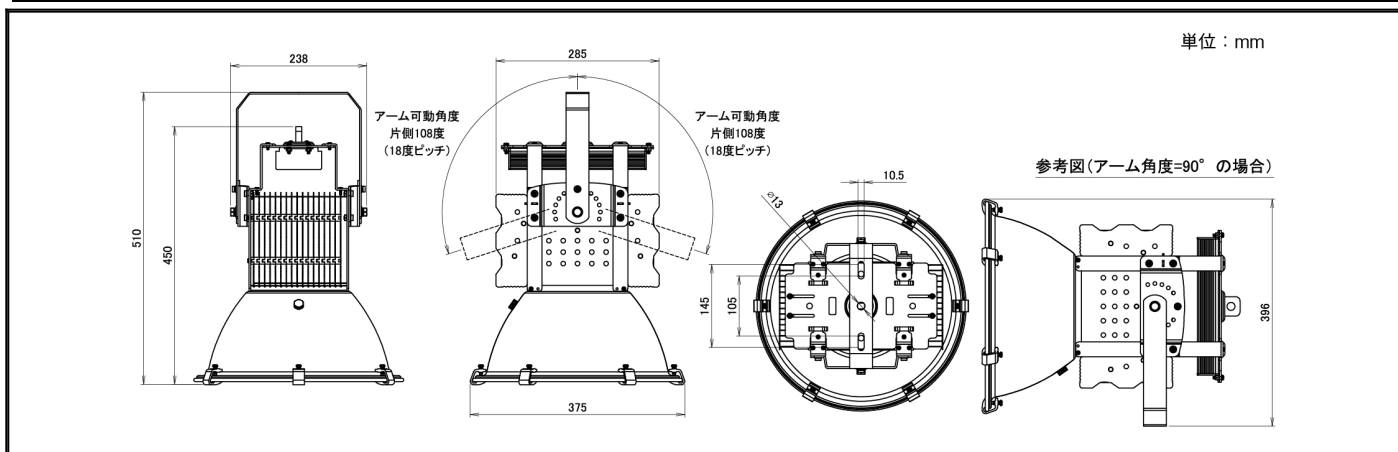

O-Series	製品名	LEDハバ ^ワ 7-投光器
	型式	OH-121K3-100W-5000K-K

水銀灯 400W相当	狭角配光 タイプ	内圧調整弁付 電源一体型	耐雷サージ15kV対応 (線間6kV、対地15kV)
---------------	-------------	-----------------	-------------------------------

スペック

定格電圧/定格周波数	AC90 ~ 305V 50/60Hz	EMC試験	EN55015(CISPR15) EN61000-3-2 EN61000-3-3 EN61000-4-2,3,4,5,6,8,11 EN61547 VCCI Class B 準拠
定格入力電流(200V安定時)	0.54A		
定格消費電力	102W		
力率(200V時)	>0.96		
電源効率(200V時)	0.92		
固有エネルギー消費効率	142 lm/W		
定格光束	14480 lm		
照射角度	30°		
LEDモジュール寿命	65000h (Ta 40)		
演色性(Ra)	70		
光源色(K)	5000K	安全規格	(PS)E EN61347-1 EN61347-2-13
保護等級	IP65		
調光	不可		
本体寸法(mm)	375*450mm		
器具質量	6.5kg	特記事項	ソフトスタート機能やタイマー調光のプログラムは別途カスタマイズ致します。また、初期照度補正機能も設定可能です。
使用環境温度	-40 ~ +55		
ケースカラー	黒		
電源線	本体より2.5m		

外形図

配光曲線

輝度分布図