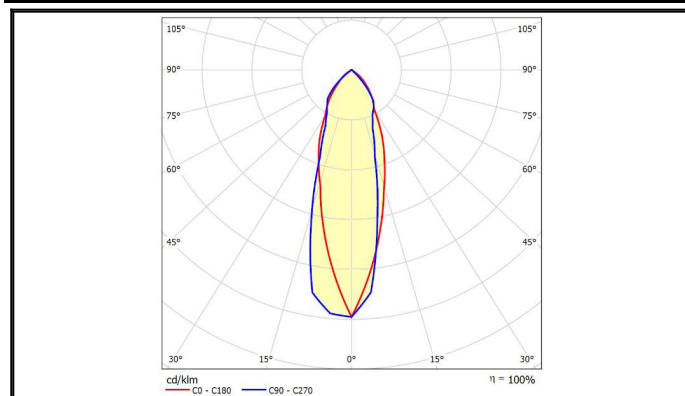

O-Series	製品名	LEDハバ ^ワ 7-投光器
	型式	OH-121K3-100W-5000K-K

水銀灯 400W相当	狭角配光 タイプ	内圧調整弁付 電源一体型	耐雷サージ15kV対応 (線間6kV、対地15kV)
---------------	-------------	-----------------	-------------------------------

スペック

定格電圧/定格周波数	AC90 ~ 305V 50/60Hz	EMC試験	EN55015(CISPR15) EN61000-3-2 EN61000-3-3 EN61000-4-2,3,4,5,6,8,11 EN61547 VCCI Class B 準拠
定格入力電流(200V安定時)	0.54A		
定格消費電力	102W		
力率(200V時)	>0.96		
電源効率(200V時)	0.92		
固有エネルギー消費効率	142 lm/W		
定格光束	14480 lm		
照射角度	30°		
LEDモジュール寿命	65000h (Ta 40)		
演色性(Ra)	70		
光源色(K)	5000K	安全規格	(PS)E EN61347-1 EN61347-2-13
保護等級	IP65		
調光	不可		
本体寸法(mm)	375*450mm		
器具質量	6.5kg	特記事項	ソフトスタート機能やタイマー調光のプログラムは別途カスタマイズ致します。また、初期照度補正機能も設定可能です。
使用環境温度	-40 ~ +55		
ケースカラー	黒		
電源線	本体より2.5m		

外形図

配光曲線

輝度分布図