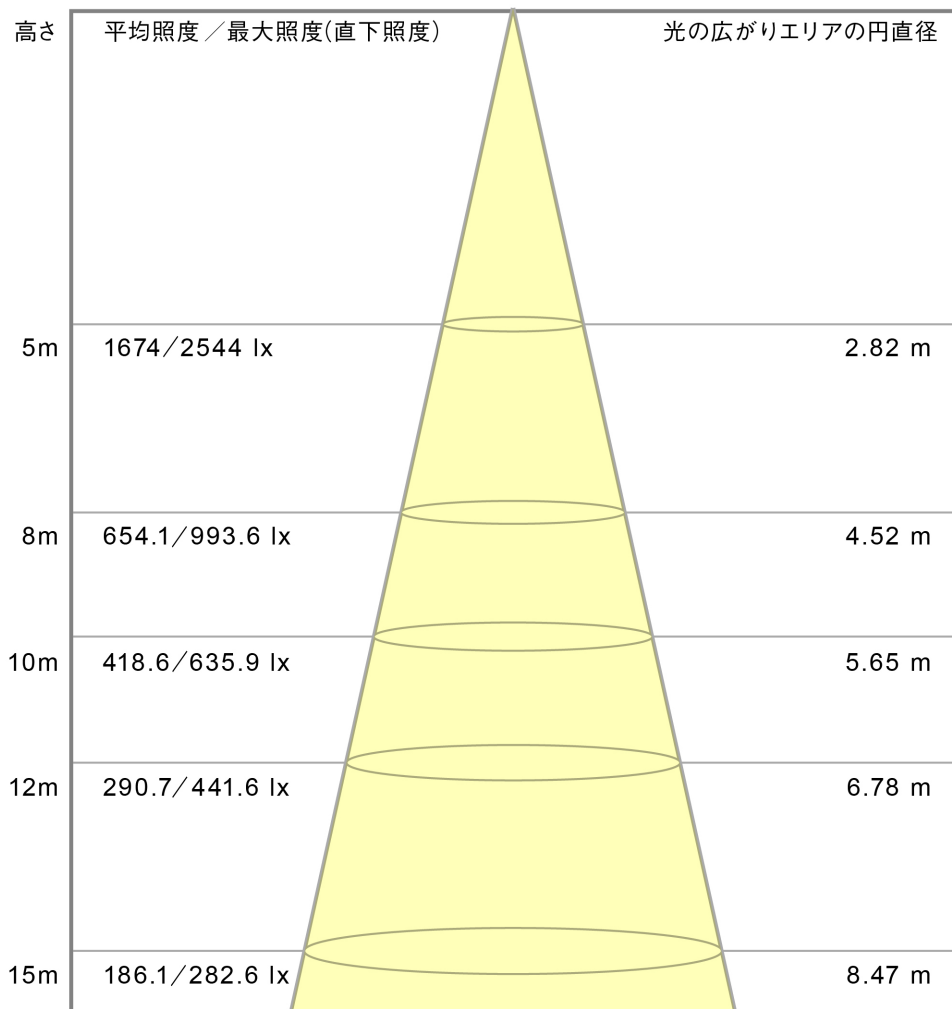

O-Series	製品名	LEDハバ ^ワ 投光器
	型式	OH-125K3-250W-5000K-K

水銀灯 1000W相当	狭角配光 タイプ	内圧調整弁付 電源一体型	耐雷サージ15kV対応 (線間6kV、対地15kV)
----------------	-------------	-----------------	-------------------------------

スペック

定格電圧/定格周波数	AC90 ~ 305V 50/60Hz	EMC試験	EN55015(CISPR15) EN61000-3-2 EN61000-3-3 EN61000-4-2,3,4,5,6,8,11 EN61547 VCCI Class B 準拠
定格入力電流(200V安定時)	1.33A		
定格消費電力	255W		
力率(200V時)	>0.96		
電源効率(200V時)	0.935		
固有エネルギー消費効率	147 lm/W		
定格光束	37530 lm		
照射角度	30°		
LEDモジュール寿命	65000h (Ta 40)		
演色性(Ra)	70		
光源色(K)	5000K	安全規格	- (PS)E EN61347-1 EN61347-2-13
保護等級	IP65		
調光	不可		
本体寸法(mm)	375*450mm		
器具質量	8.1kg	特記事項	ソフトスタート機能やタイマー調光のプログラムは別途カスタマイズ致します。また、初期照度補正機能も設定可能です。
使用環境温度	-40 ~ +55		
ケースカラー	黒		
電源線	本体より2.5m		

外形図

配光曲線

輝度分布図

O-Series	製品名	LEDハバ ^ワ 投光器
	型式	OH-125K3-250W-5000K-K

水銀灯 1000W相当	狭角配光 タイプ	内圧調整弁付 電源一体型	耐雷サージ15kV対応 (線間6kV、対地15kV)
----------------	-------------	-----------------	-------------------------------

直下照度

照射角: 31.55°