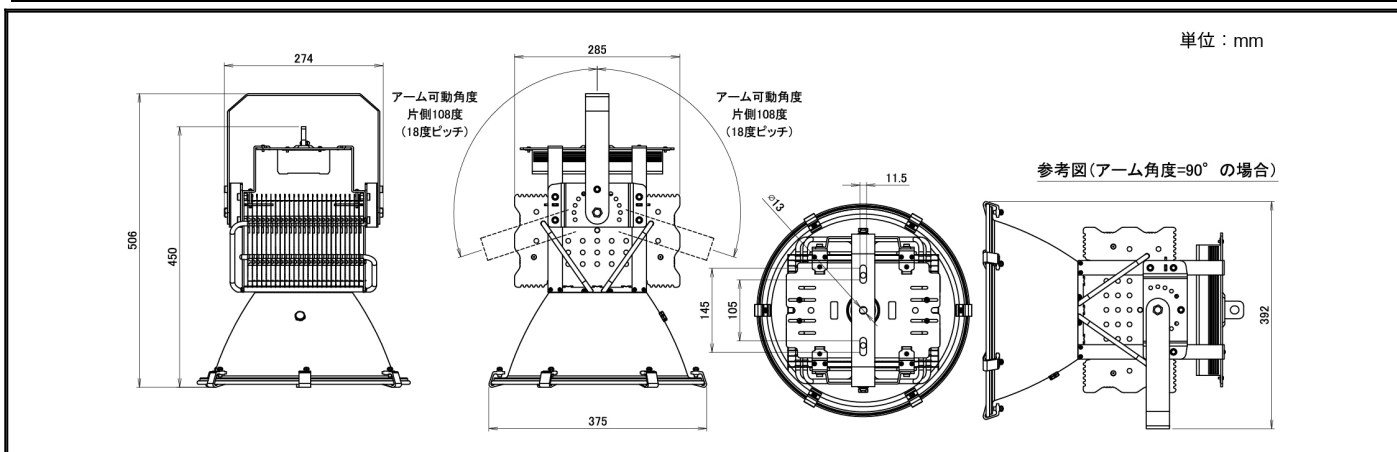

O-Series	製品名	LEDハバ ^ワ 投光器
	型式	OH-125K3-250W-5000K-K

水銀灯 1000W相当	狭角配光 タイプ	内圧調整弁付 電源一体型	耐雷サージ15kV対応 (線間6kV、対地15kV)
----------------	-------------	-----------------	-------------------------------

スペック

定格電圧/定格周波数	AC90 ~ 305V 50/60Hz	EMC試験	EN55015(CISPR15) EN61000-3-2 EN61000-3-3 EN61000-4-2,3,4,5,6,8,11 EN61547 VCCI Class B 準拠
定格入力電流(200V安定時)	1.33A		
定格消費電力	255W		
力率(200V時)	>0.96		
電源効率(200V時)	0.935		
固有エネルギー消費効率	147 lm/W		
定格光束	37530 lm		
照射角度	30°		
LEDモジュール寿命	65000h (Ta 40)		
演色性(Ra)	70		
光源色(K)	5000K	安全規格	- (PS)E EN61347-1 EN61347-2-13
保護等級	IP65		
調光	不可		
本体寸法(mm)	375*450mm		
器具質量	8.1kg	特記事項	ソフトスタート機能やタイマー調光のプログラムは別途カスタマイズ致します。また、初期照度補正機能も設定可能です。
使用環境温度	-40 ~ +55		
ケースカラー	黒		
電源線	本体より2.5m		

外形図

配光曲線

輝度分布図

O-Series	製品名	LEDハバ ^ワ 投光器
	型式	OH-125K3-250W-5000K-K

水銀灯 1000W相当	狭角配光 タイプ	内圧調整弁付 電源一体型	耐雷サージ15kV対応 (線間6kV、対地15kV)
----------------	-------------	-----------------	-------------------------------

直下照度

照射角: 31.55°