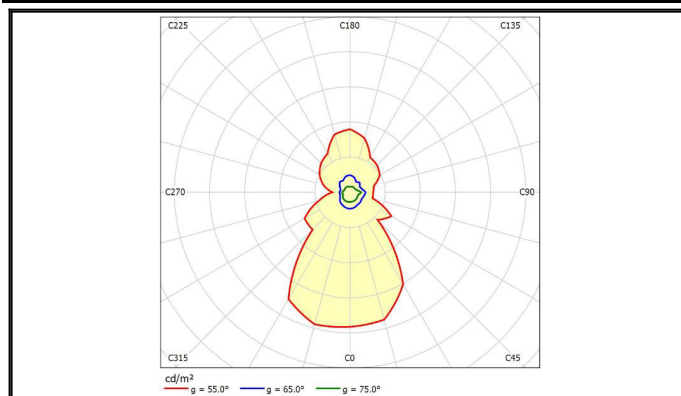

O-Series	製品名	LEDハバ ^ワ 投光器
	型式	OH-125K3-250W-5000K-K

水銀灯 1000W相当	狭角配光 タイプ	内圧調整弁付 電源一体型	耐雷サージ15kV対応 (線間6kV、対地15kV)
----------------	-------------	-----------------	-------------------------------

スペック

定格電圧/定格周波数	AC90 ~ 305V 50/60Hz	EMC試験	EN55015(CISPR15) EN61000-3-2 EN61000-3-3 EN61000-4-2,3,4,5,6,8,11 EN61547 VCCI Class B 準拠
定格入力電流(200V安定時)	1.33A		
定格消費電力	255W		
力率(200V時)	>0.96		
電源効率(200V時)	0.935		
固有エネルギー消費効率	147 lm/W		
定格光束	37530 lm		
照射角度	30°		
LEDモジュール寿命	65000h (Ta 40)		
演色性(Ra)	70		
光源色(K)	5000K	安全規格	- (PS)E EN61347-1 EN61347-2-13
保護等級	IP65		
調光	不可		
本体寸法(mm)	375*450mm		
器具質量	8.1kg	特記事項	ソフトスタート機能やタイマー調光のプログラムは別途カスタマイズ致します。また、初期照度補正機能も設定可能です。
使用環境温度	-40 ~ +55		
ケースカラー	黒		
電源線	本体より2.5m		

外形図

配光曲線

輝度分布図

O-Series	製品名	LEDハバ ^ワ 投光器
	型式	OH-125K3-250W-5000K-K

水銀灯 1000W相当	狭角配光 タイプ	内圧調整弁付 電源一体型	耐雷サージ15kV対応 (線間6kV、対地15kV)
----------------	-------------	-----------------	-------------------------------

直下照度

照射角: 31.55°