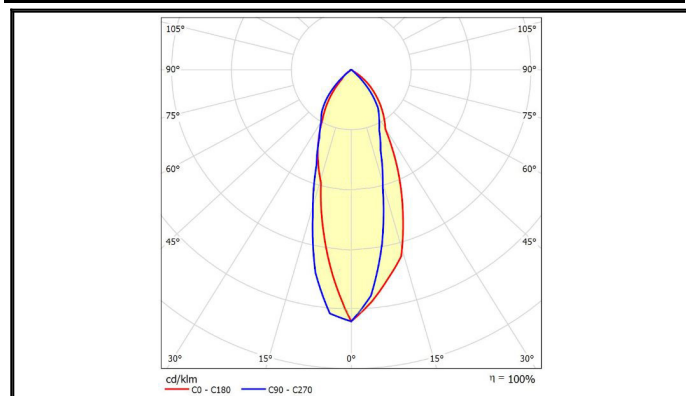

O-Series	製品名	LEDハバ ^ワ 投光器
	型式	OH-125K3-250W-5000K-K

水銀灯 1000W相当	狭角配光 タイプ	内圧調整弁付 電源一体型	耐雷サージ15kV対応 (線間6kV、対地15kV)
----------------	-------------	-----------------	-------------------------------

スペック

定格電圧/定格周波数	AC90 ~ 305V 50/60Hz	EMC試験	EN55015(CISPR15) EN61000-3-2 EN61000-3-3 EN61000-4-2,3,4,5,6,8,11 EN61547 VCCI Class B 準拠
定格入力電流(200V安定時)	1.33A		
定格消費電力	255W		
力率(200V時)	>0.96		
電源効率(200V時)	0.935		
固有エネルギー消費効率	147 lm/W		
定格光束	37530 lm		
照射角度	30°		
LEDモジュール寿命	65000h (Ta 40)		
演色性(Ra)	70		
光源色(K)	5000K	安全規格	- (PS)E EN61347-1 EN61347-2-13
保護等級	IP65		
調光	不可		
本体寸法(mm)	375*450mm		
器具質量	8.1kg	特記事項	ソフトスタート機能やタイマー調光のプログラムは別途カスタマイズ致します。また、初期照度補正機能も設定可能です。
使用環境温度	-40 ~ +55		
ケースカラー	黒		
電源線	本体より2.5m		

外形図

配光曲線

輝度分布図

O-Series	製品名	LEDハバ ^ワ 投光器
	型式	OH-125K3-250W-5000K-K

水銀灯 1000W相当	狭角配光 タイプ	内圧調整弁付 電源一体型	耐雷サージ15kV対応 (線間6kV、対地15kV)
----------------	-------------	-----------------	-------------------------------

直下照度

照射角: 31.55°