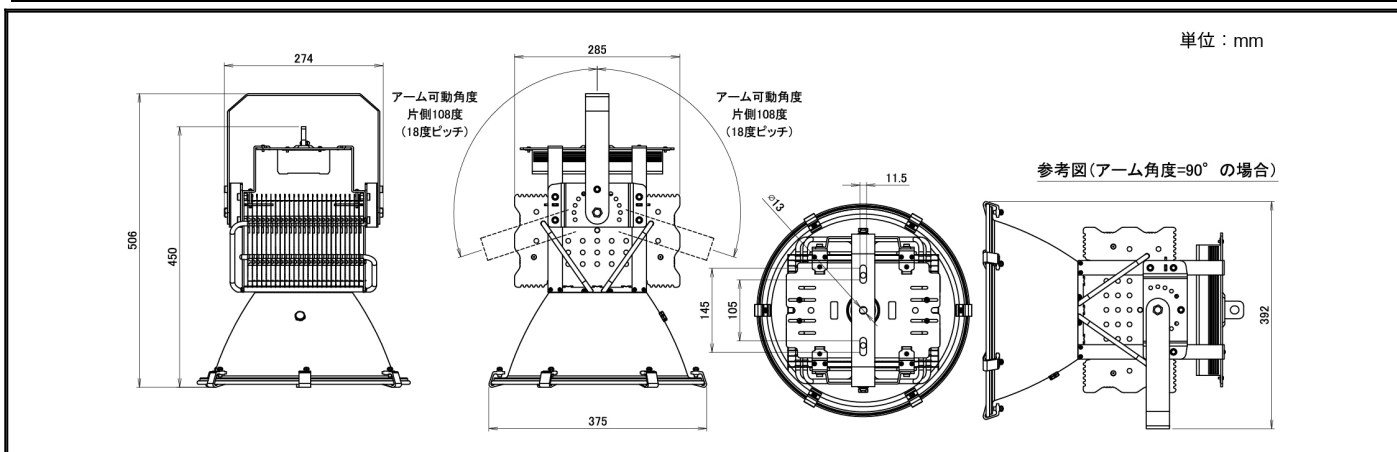

O-Series	製品名	LEDハバ ^ワ 7-投光器
	型式	OH-125K6-250W-5000K-K

水銀灯 1000W相当	中角配光 タイプ	内圧調整弁付 電源一体型	耐雷サージ15kV対応 (線間6kV、対地15kV)
----------------	-------------	-----------------	-------------------------------

スペック

定格電圧/定格周波数	AC90 ~ 305V 50/60Hz	EMC試験	EN55015(CISPR15) EN61000-3-2 EN61000-3-3 EN61000-4-2,3,4,5,6,8,11 EN61547 VCCI Class B 準拠
定格入力電流(200V安定時)	1.33A		
定格消費電力	255W		
力率(200V時)	>0.96		
電源効率(200V時)	0.935		
固有エネルギー消費効率	146 lm/W		
定格光束	37400 lm		
照射角度	60°		
LEDモジュール寿命	65000h (Ta 40)		
演色性(Ra)	70		
光源色(K)	5000K	安全規格	- (PS)E EN61347-1 EN61347-2-13
保護等級	IP65		
調光	不可		
本体寸法(mm)	375*450mm		
器具質量	8.1kg	特記事項	ソフトスタート機能やタイマー調光のプログラムは別途カスタマイズ致します。また、初期照度補正機能も設定可能です。
使用環境温度	-40 ~ +55		
ケースカラー	黒		
電源線	本体より2.5m		

外形図

配光曲線

輝度分布図