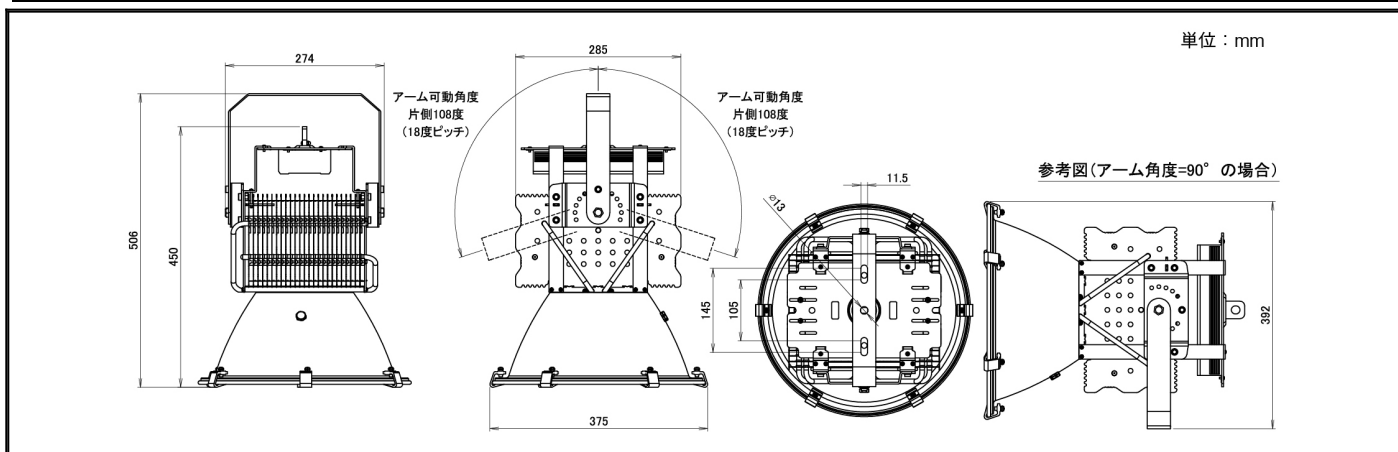

O-Series	製品名	LEDハバ ^ワ 7-投光器
	型式	OH-125K6-250W-5000K-K

水銀灯 1000W相当	中角配光 タイプ	内圧調整弁付 電源一体型	耐雷サージ15kV対応 (線間6kV、対地15kV)
----------------	-------------	-----------------	-------------------------------

スペック

定格電圧/定格周波数	AC90 ~ 305V 50/60Hz	EMC試験	EN55015(CISPR15) EN61000-3-2 EN61000-3-3 EN61000-4-2,3,4,5,6,8,11 EN61547 VCCI Class B 準拠
定格入力電流(200V安定時)	1.33A		
定格消費電力	255W		
力率(200V時)	>0.96		
電源効率(200V時)	0.935		
固有エネルギー消費効率	146 lm/W		
定格光束	37400 lm		
照射角度	60°		
LEDモジュール寿命	65000h (Ta 40)		
演色性(Ra)	70		
光源色(K)	5000K	安全規格	- (PS)E EN61347-1 EN61347-2-13
保護等級	IP65		
調光	不可		
本体寸法(mm)	375*450mm		
器具質量	8.1kg	特記事項	ソフトスタート機能やタイマー調光のプログラムは別途カスタマイズ致します。また、初期照度補正機能も設定可能です。
使用環境温度	-40 ~ +55		
ケースカラー	黒		
電源線	本体より2.5m		

外形図

配光曲線

輝度分布図