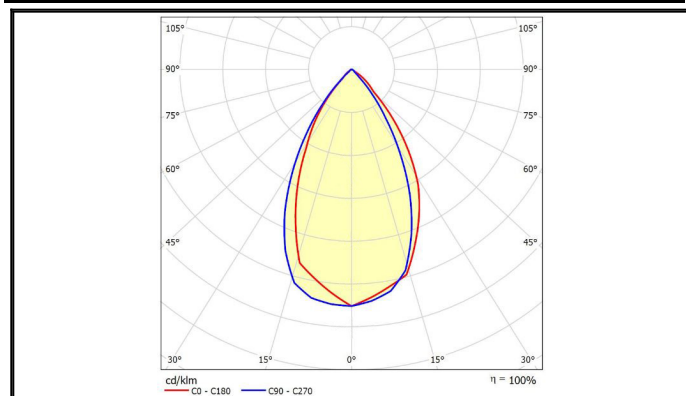

O-Series	製品名	LEDハバ ^ワ 7-投光器
	型式	OH-125K6-250W-5000K-K

水銀灯 1000W相当	中角配光 タイプ	内圧調整弁付 電源一体型	耐雷サージ15kV対応 (線間6kV、対地15kV)
----------------	-------------	-----------------	-------------------------------

スペック

定格電圧/定格周波数	AC90 ~ 305V 50/60Hz	EMC試験	EN55015(CISPR15) EN61000-3-2 EN61000-3-3 EN61000-4-2,3,4,5,6,8,11 EN61547 VCCI Class B 準拠
定格入力電流(200V安定時)	1.33A		
定格消費電力	255W		
力率(200V時)	>0.96		
電源効率(200V時)	0.935		
固有エネルギー消費効率	146 lm/W		
定格光束	37400 lm		
照射角度	60°		
LEDモジュール寿命	65000h (Ta 40)		
演色性(Ra)	70		
光源色(K)	5000K	安全規格	- (PS)E EN61347-1 EN61347-2-13
保護等級	IP65		
調光	不可		
本体寸法(mm)	375*450mm		
器具質量	8.1kg	特記事項	ソフトスタート機能やタイマー調光のプログラムは別途カスタマイズ致します。また、初期照度補正機能も設定可能です。
使用環境温度	-40 ~ +55		
ケースカラー	黒		
電源線	本体より2.5m		

外形図

配光曲線

輝度分布図