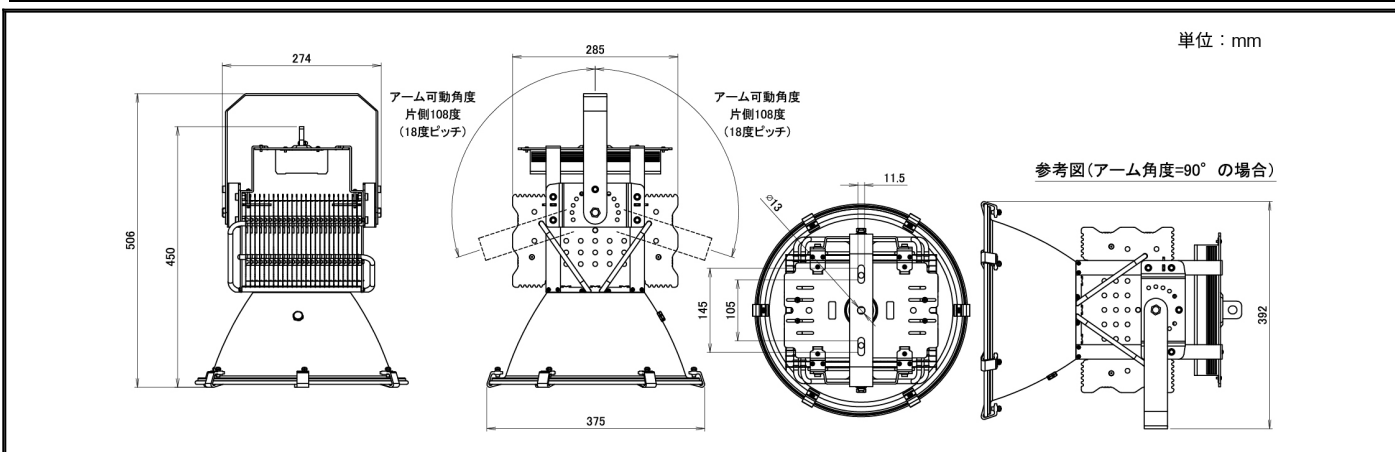

<b>O-Series</b>	製品名	LEDハバ <sup>ワ</sup> 投光器
	型式	OH-125K9-250W-5000K-K

水銀灯 1000W相当	広角配光 タイプ	内圧調整弁付 電源一体型	耐雷サージ15kV対応 (線間6kV、対モノ15kV)
----------------	-------------	-----------------	--------------------------------

## スペック

定格電圧/定格周波数	AC90 ~ 305V 50/60Hz	EMC試験	EN55015(CISPR15) EN61000-3-2 EN61000-3-3 EN61000-4-2,3,4,5,6,8,11 EN61547 VCCI Class B 準拠
定格入力電流(200V安定時)	1.33A		
定格消費電力	255W		
力率(200V時)	>0.96		
電源効率(200V時)	0.935		
固有エネルギー消費効率	151 lm/W		
定格光束	38590 lm		
照射角度	90°		
LEDモジュール寿命	65000h (Ta 40 )		
演色性(Ra)	70		
光源色(K)	5000K	安全規格	- (PS)E EN61347-1 EN61347-2-13
保護等級	IP65		
調光	不可		
本体寸法(mm)	375*450mm		
器具質量	8.1kg	特記事項	ソフトスタート機能やタイマー調光のプログラムは別途カスタマイズ致します。また、初期照度補正機能も設定可能です。
使用環境温度	-40 ~ +55		
ケースカラー	黒		
電源線	本体より2.5m		

## 外形図