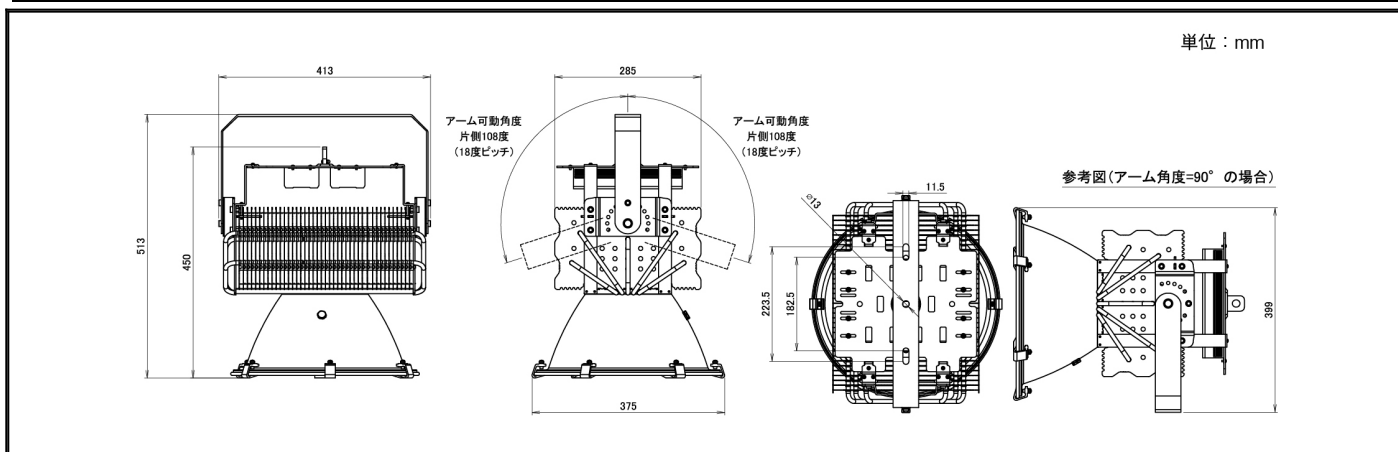

<b>O-Series</b>	製品名	LEDハバ <sup>ワ</sup> 投光器
	型式	OH-127K3-450W-5000K-K

水銀灯 2000W相当	狭角配光 タイプ	内圧調整弁付 電源一体型	耐雷サージ15kV対応 (線間6kV、対地15kV)
----------------	-------------	-----------------	-------------------------------

## スペック

定格電圧/定格周波数	AC90 ~ 305V 50/60Hz	EMC試験	EN55015(CISPR15) EN61000-3-2 EN61000-3-3 EN61000-4-2,3,4,5,6,8,11 EN61547 VCCI Class B 準拠
定格入力電流(200V安定時)	2.37A		
定格消費電力	455W		
力率(200V時)	>0.96		
電源効率(200V時)	0.93		
固有エネルギー消費効率	140 lm/W		
定格光束	63790 lm		
照射角度	30°		
LEDモジュール寿命	65000h (Ta 40 )		
演色性(Ra)	70		
光源色(K)	5000K	安全規格	(PS)E EN61347-1 EN61347-2-13
保護等級	IP65		
調光	不可		
本体寸法(mm)	375*450mm		
器具質量	11.4kg	特記事項	ソフトスタート機能やタイマー調光のプログラムは別途カスタマイズ致します。また、初期照度補正機能も設定可能です。
使用環境温度	-40 ~ +55		
ケースカラー	黒		
電源線	本体より2.5m		

## 外形図