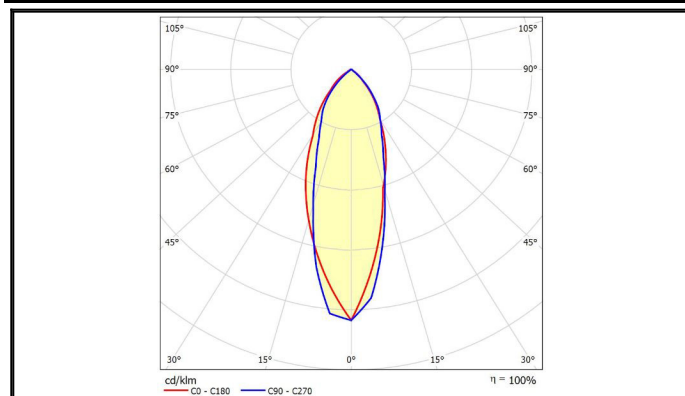

## スペック

定格電圧/定格周波数	AC90 ~ 305V 50/60Hz	EMC試験	EN55015(CISPR15) EN61000-3-2 EN61000-3-3 EN61000-4-2,3,4,5,6,8,11 EN61547 VCCI Class B 準拠
定格入力電流(200V安定時)	2.37A		
定格消費電力	455W		
力率(200V時)	>0.96		
電源効率(200V時)	0.93		
固有エネルギー消費効率	140 lm/W		
定格光束	63790 lm		
照射角度	30°		
LEDモジュール寿命	65000h (Ta 40 )		
演色性(Ra)	70		
光源色(K)	5000K	安全規格	(PS)E EN61347-1 EN61347-2-13
保護等級	IP65		
調光	不可		
本体寸法(mm)	375*450mm		
器具質量	11.4kg	特記事項	ソフトスタート機能やタイマー調光のプログラムは別途カスタマイズ致します。また、初期照度補正機能も設定可能です。
使用環境温度	-40 ~ +55		
ケースカラー	黒		
電源線	本体より2.5m		

## 外形図

## 配光曲線