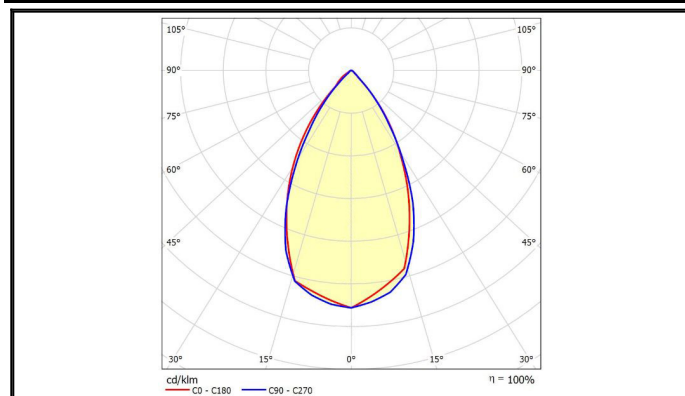

O-Series	製品名	LEDハバ ^ワ 投光器
	型式	OH-127K6-450W-5000K-K

水銀灯 2000W相当	中角配光 タイプ	内圧調整弁付 電源一体型	耐雷サージ15kV対応 (線間6kV、対地15kV)
----------------	-------------	-----------------	-------------------------------

スペック

定格電圧/定格周波数	AC90 ~ 305V 50/60Hz	EMC試験	EN55015(CISPR15) EN61000-3-2 EN61000-3-3 EN61000-4-2,3,4,5,6,8,11 EN61547 VCCI Class B 準拠
定格入力電流(200V安定時)	2.37A		
定格消費電力	455W		
力率(200V時)	>0.96		
電源効率(200V時)	0.93		
固有エネルギー消費効率	139 lm/W		
定格光束	63380 lm		
照射角度	60°		
LEDモジュール寿命	65000h (Ta 40)		
演色性(Ra)	70		
光源色(K)	5000K	安全規格	(PS)E EN61347-1 EN61347-2-13
保護等級	IP65		
調光	不可		
本体寸法(mm)	375*450mm		
器具質量	11.4kg	特記事項	ソフトスタート機能やタイマー調光のプログラムは別途カスタマイズ致します。また、初期照度補正機能も設定可能です。
使用環境温度	-40 ~ +55		
ケースカラー	黒		
電源線	本体より2.5m		

外形図

配光曲線

輝度分布図