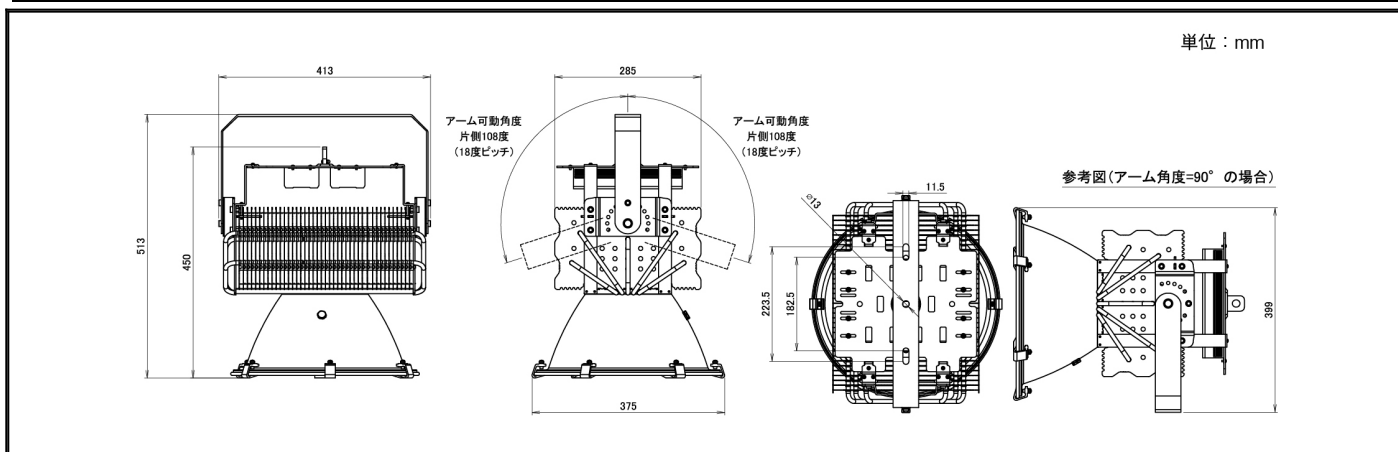

O-Series	製品名	LEDハバ ^ワ 投光器
	型式	OH-127K6-450W-5000K-K

水銀灯 2000W相当	中角配光 タイプ	内圧調整弁付 電源一体型	耐雷サージ15kV対応 (線間6kV、対地15kV)
----------------	-------------	-----------------	-------------------------------

スペック

定格電圧/定格周波数	AC90 ~ 305V 50/60Hz	EMC試験	EN55015(CISPR15) EN61000-3-2 EN61000-3-3 EN61000-4-2,3,4,5,6,8,11 EN61547 VCCI Class B 準拠
定格入力電流(200V安定時)	2.37A		
定格消費電力	455W		
力率(200V時)	>0.96		
電源効率(200V時)	0.93		
固有エネルギー消費効率	139 lm/W		
定格光束	63380 lm		
照射角度	60°		
LEDモジュール寿命	65000h (Ta 40)		
演色性(Ra)	70		
光源色(K)	5000K	安全規格	(PS)E EN61347-1 EN61347-2-13
保護等級	IP65		
調光	不可		
本体寸法(mm)	375*450mm		
器具質量	11.4kg	特記事項	ソフトスタート機能やタイマー調光のプログラムは別途カスタマイズ致します。また、初期照度補正機能も設定可能です。
使用環境温度	-40 ~ +55		
ケースカラー	黒		
電源線	本体より2.5m		

外形図

配光曲線

輝度分布図