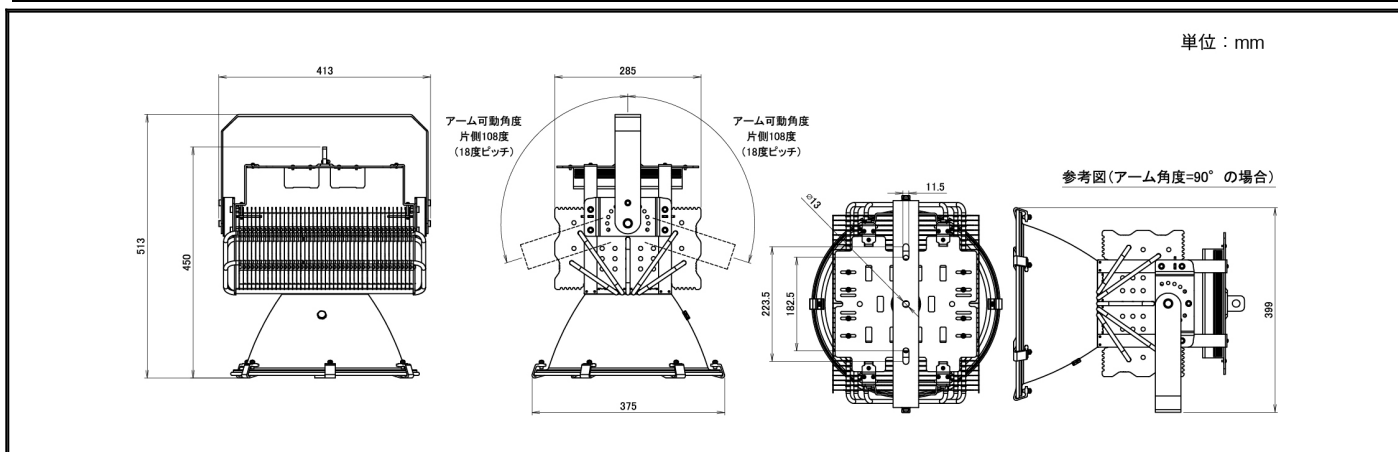

<b>O-Series</b>	製品名	LEDハバ <sup>ワ</sup> 投光器
	型式	OH-127K9-450W-5000K-K

水銀灯 2000W相当	広角配光 タイプ	内圧調整弁付 電源一体型	耐雷サージ15kV対応 (線間6kV、対地15kV)
----------------	-------------	-----------------	-------------------------------

## スペック

定格電圧/定格周波数	AC90 ~ 305V 50/60Hz	EMC試験	EN55015(CISPR15) EN61000-3-2 EN61000-3-3 EN61000-4-2,3,4,5,6,8,11 EN61547 VCCI Class B 準拠
定格入力電流(200V安定時)	2.37A		
定格消費電力	455W		
力率(200V時)	>0.96		
電源効率(200V時)	0.93		
固有エネルギー消費効率	143 lm/W		
定格光束	65480 lm		
照射角度	90°		
LEDモジュール寿命	65000h (Ta 40 )		
演色性(Ra)	70		
光源色(K)	5000K	安全規格	(PS)E EN61347-1 EN61347-2-13
保護等級	IP65		
調光	不可		
本体寸法(mm)	375*450mm		
器具質量	11.4kg	特記事項	ソフトスタート機能やタイマー調光のプログラムは別途カスタマイズ致します。また、初期照度補正機能も設定可能です。
使用環境温度	-40 ~ +55		
ケースカラー	黒		
電源線	本体より2.5m		

## 外形図