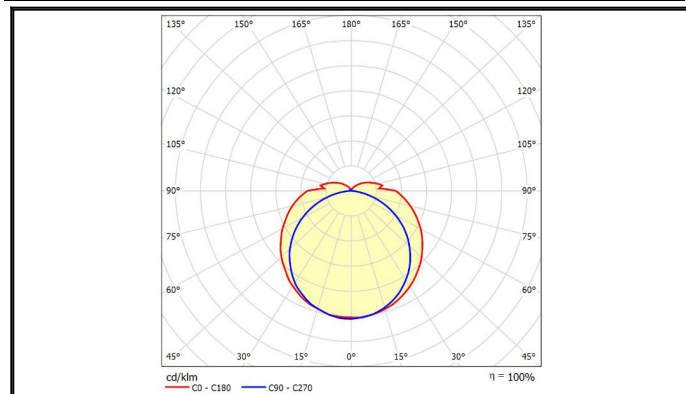

## スペック

定格電圧/定格周波数	AC85 ~ 265V 50/60Hz	EMC試験	EN55015(CISPR15) EN61000-4-5 VCCI Class B 準拠
定格入力電流(100V安定時)	0.22A		
定格消費電力	20W		
力率(100V時)	>0.95		
電源効率(100V時)	0.90		
固有エネルギー消費効率	115 lm/W		
定格光束	2300 lm		
照射角度	150°		
LEDモジュール寿命	50000h (Ta 40 )	安全規格	-
演色性(Ra)	95		
光源色(K)	5000K		
保護等級	-		
調光	不可	特記事項	-
本体寸法(mm)	1198*26*28mm		
器具質量	0.4kg		
使用環境温度	-20 ~ +40		
ケースカラー	-		
電源線	G13口金		

## 外形図

## 配光曲線