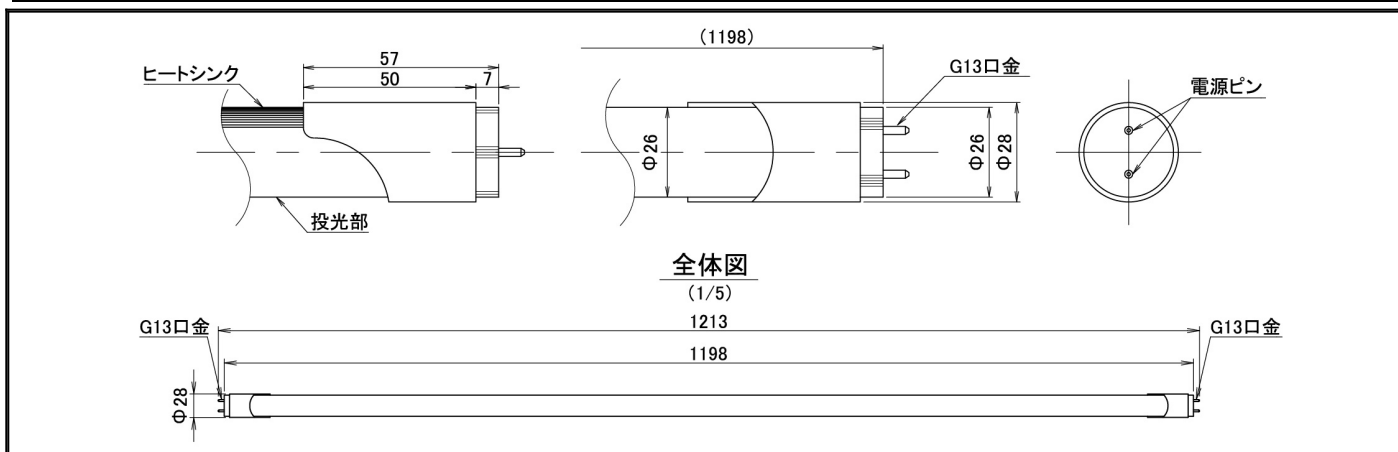

<b>T-Series</b>	製品名	高演色蛍光灯
	型式	TRa-741-20W-5000K

蛍光灯 40形相当	口金回転タイプ	両側給電	電源内蔵
--------------	---------	------	------

## スペック

定格電圧/定格周波数	AC85 ~ 265V 50/60Hz	EMC試験	EN55015(CISPR15) EN61000-4-5 VCCI Class B 準拠
定格入力電流(100V安定時)	0.22A		
定格消費電力	20W		
力率(100V時)	>0.95		
電源効率(100V時)	0.90		
固有エネルギー消費効率	115 lm/W		
定格光束	2300 lm		
照射角度	150°		
LEDモジュール寿命	50000h (Ta 40 )	安全規格	-
演色性(Ra)	95		
光源色(K)	5000K		
保護等級	-		
調光	不可	特記事項	-
本体寸法(mm)	1198*26*28mm		
器具質量	0.4kg		
使用環境温度	-20 ~ +40		
ケースカラー	-		
電源線	G13口金		

## 外形図