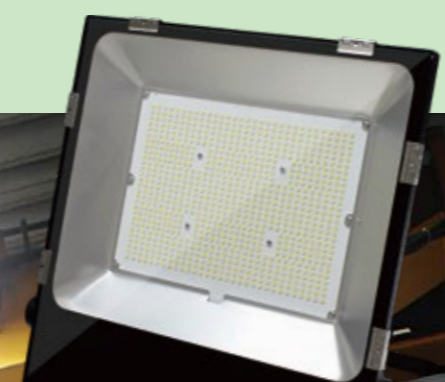

水銀灯200W~700W相当

耐衝撃、耐振動試験をクリア!!
クレーン直付で工場補助灯などに!

クレーン可動時に起こる衝撃、実際の環境を想定した当社独自の振動試験をクリア。
さらにオイルミストや切削油環境に対応のタフ仕様です。

耐衝撃
20G×50回

耐振動
24G×1200Hz
(200万回、XYZ)

耐油
非水溶 N1種4号
水溶 A1種2号

FH-255s-80Wに3500K(温白色)が追加!
看板灯にも最適な“暖かい”照明で演出を。
型式: FH-255s-80W-3500K