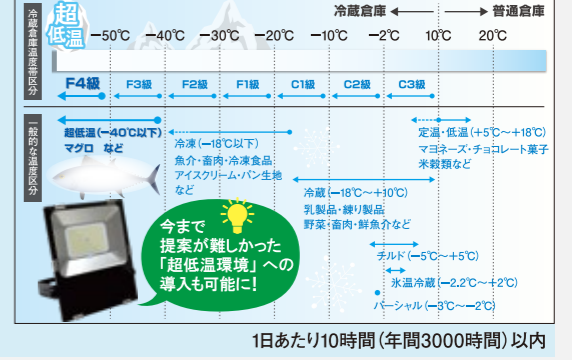

製品スペック

型式	FH-254s-40W	FH-255s-80W	FH-255s-80W-3500K	FH-257s-150W	FH-255s-80W-FZ
JAN	4580383106835	4580383106842	4580383107009	4580383106859	4580383107047
タイプ	ワイド光	ワイド光	ワイド光	ワイド光	ワイド光
製品写真	水銀灯200W相当	水銀灯400W相当	水銀灯700W相当	水銀灯400W相当	
本体寸法 (mm)	265*220*50 mm	300*245*55 mm	365*330*60 mm	300*245*55 mm	
電力会社申請電力	39.6 W	85 W	162.4 W	85 W	
力率 (200V時)			>0.96		>0.90
固有エネルギー消費効率		176 lm/W	172 lm/W	180 lm/W	176 lm/W
定格光束	6980 lm	15020 lm	14640 lm	29290 lm	15020 lm
照射角度			120°		
演色性 (Ra)			70		
光源色 (K)		5000K (昼白色)	3500K (温白色)	5000K (昼白色)	5000K (昼白色)
LEDモジュール寿命			65000h (Ta 40℃)		
外部電源入力			AC 90 ~ 305 V 50/60 Hz		
耐雷サージ			ノーマルモード: 6kV コモンモード: 15kV		
使用環境温度			-40℃ ~ +60℃		-60℃ ~ +25℃
ケーブル			本体より 1.5 m		
防水等級 (IP)			IP 65		
本体仕様			前面: 強化ガラス、ヒートシンク: アルミダイキャスト		
重量 (kg)	1.75 kg	3.13 kg	5.06 kg	2.88 kg	
希望小売価格 (税抜)	¥47,300	¥60,000	¥80,000	¥80,800