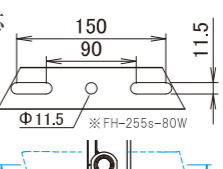

取付工事・使用環境にも配慮した設計

●1点留め2点留めに対応する取付本体アーム
その他のワット数(ケースサイズ)の金具寸法は仕様書・外形図にてご確認ください。

●アームの可動範囲は最大180°
ポールや壁面の上部に設置して下向きに照射も、下部に設置して上向きに照射も自在です。

内圧調整弁付き

温度変化での内部空気の膨張収縮に伴い、内部圧力が変化しケーブルのシースや細部の継目から水分を吸い上げてしまう「呼吸現象」を防止するために空気や水蒸気は通過し、水や炭はシャットアウトできる「ベンチレーションバルブ」を標準で採用しています。