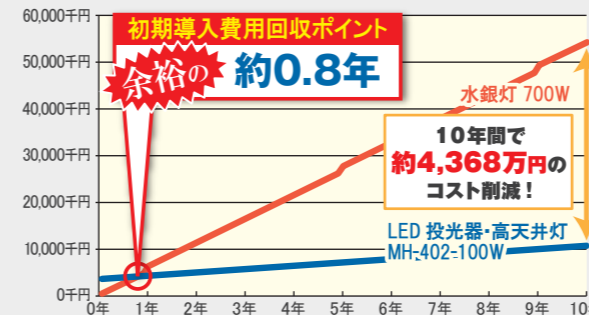

高性能なのに低価格なマルチユース型
驚異の消費効率を誇るMH-402シリーズ!!

MH-402シリーズ。アーム付きで高天井への吊下げや固定の他に、屋外での投光器としても様々な環境でご使用頂けます。消費効率196lm/Wを誇る「100W」版と消費効率203lm/Wを誇る「72W」版! より幅広い用途で力を発揮します!

切削油環境もOKな強化ガラスカバー仕様

オイルミストもOK!
強化ガラスカバーなので切削油環境もOK!

	N1種4号	N2種4号	N3種8号	N4種8号	A1種2号	A2種2号	A3種2号
	不水溶性	○	△	△	△	△	△

JIS K2241に記載の切削油剤に対する耐性

コストシミュレーション

初期導入費用が0.8年以内で償却可能!

水銀灯700W・100灯をLED投光器・高天井灯100W・100灯へ交換した場合

●MH-402-100W設置の比較になります。●LED初期導入費用と工事費を含めた回収試算になります。
●従来型電球・安定器の交換費用(商品代・交換作業代)とメンテナンス費用(電球代・交換作業代)を含みます。
■算出条件 点灯時間 1日12時間 1年250日稼働 電気料金単価 低圧23円/kWh
【水銀灯700W】ランプ寿命 12000時間 【LED100W】LEDモジュール寿命 65000時間