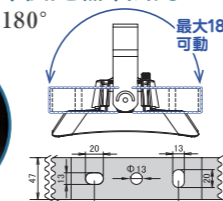

照度分布図作成

導入後の明るさが気になる案件においては、無料照度シミュレーション作成サービスを是非ご依頼ください。

■算出条件 ※欄等含まず算出。
【計算面】床面積:12.8m×4.6m 天井高:8m MH-402-100W タイプ:クリアカバータイプ
灯数:16灯 設置間隔:11.5m×3.2m 平均照度(lx):305 最小照度(lx):199 最大照度(lx):389
G1※1(最小/平均):0.652 G2(最小/最大):0.512 ●G1-G2の範囲:0.001~1.000
※1 G1(均斉度)が「0.5」以上は均一な照度であることを示し、理想的照明空間と言えます。

投光器アーム仕様で屋外投光器利用もOK!

- アームの可動範囲は最大180°
- 防水IP65

付属のアームには角度調整に便利なメモリ付き!

MH-402-72W/MH-402-100W対応
投光器用・高天井用取付金具(別売)

詳細は27Pの「アクセサリ」ページをご参照ください

製品スペック

型式	MH-402-72W	MH-402-100W
JAN	4580383107566	4580383107054
タイプ	クリアカバータイプ	クリアカバータイプ
製品写真		
配光曲線		
本体寸法 (mm)	278*278*125 mm	
電力会社申請電力	72W	104 W
力率 (200V時)	> 0.96	> 0.96
固有エネルギー消費効率	203 lm/W	196 lm/W
定格光束 (200V時)	14610 lm	20460 lm
照射角度	120°	
演色性 (Ra)	70	
光源色 (K)	5000K(昼白色)	
LEDモジュール寿命	65000h (Ta 40°C)	
外部電源 入力	AC90 ~ 305V 50/60Hz	
使用環境温度	-40°C ~ +60°C	
ケーブル	本体より65 cm	
防水等級 (IP)	IP65	
重量 (kg)	3.18 kg	3.25 kg
EMC試験	EN55015(CISPR15), EN61000-3-2, EN61000-3-3, EN61000-4-2,3,4,5,6,8,11, EN61547, VCCI Class B 準拠	
希望小売価格 (税抜)	¥62,700	¥66,500