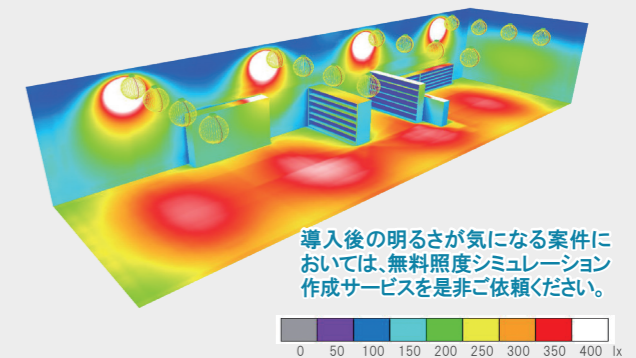

	N1種4号	N2種4号	N3種8号	N4種8号	A1種2号	A2種2号	A3種2号
	不水溶性	○	△	△	△	△	△

JIS K2241に記載の切削油剤に対する耐性

コストシミュレーション

初期導入費用が0.8年以内で償却可能!

水銀灯700W・100灯をLED投光器・高天井灯100W・100灯へ交換した場合

●MH-402-100W設置の比較になります。●LED初期導入費用と工事費を含めた回収試算になります。
●従来型電球・安定器の交換費用(商品代・交換作業代)とメンテナンス費用(電球代・交換作業代)を含みます。
■算出条件 点灯時間 1日12時間 1年250日稼働 電気料金単価 低圧23円/kWh
【水銀灯700W】ランプ寿命 12000時間 【LED100W】LEDモジュール寿命 65000時間

照度分布図作成

導入後の明るさが気になる案件においては、無料照度シミュレーション作成サービスを是非ご依頼ください。

■算出条件 ※欄等含まず算出。
【計算面】床面積:12.8m×4.6m 天井高:8m MH-402-100W タイプ:クリアカバータイプ
灯数:16灯 設置間隔:11.5m×3.2m 平均照度(lx):305 最小照度(lx):199 最大照度(lx):389
G1※1(最小/平均):0.652 G2(最小/最大):0.512 ●G1-G2の範囲:0.001~1.000
※1 G1(均斉度)が「0.5」以上は均一な照度であることを示し、理想的照明空間と言えます。