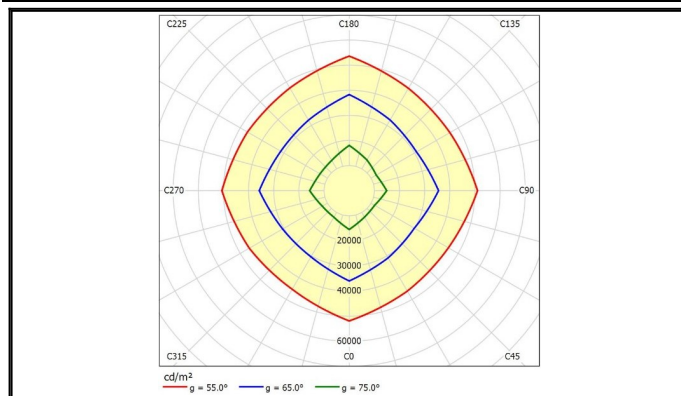

M-Series	製品名	LED高天井灯
	型式	MH-402-100W-5000K

水銀灯 400ワット相当 700ワット相当	電源一体型	強化ガラス タイプ	耐油 非水溶:N1種4号 水 溶:A1種2号

スペック

定格電圧/定格周波数	AC90 ~ 305V 50/60Hz	EMC試験	EN55015(CISPR15) EN61000-3-2 EN61000-3-3 EN61000-4-2,3,4,5,6,8,11 EN61547 VCCI Class B 準拠
定格入力電流(200V安定時)	0.55A		
定格消費電力	104W		
力率(200V時)	>0.96		
電源効率(200V時)	0.93		
固有エネルギー消費効率	196 lm/W		
定格光束	20460 lm		
照射角度	120°		
LEDモジュール寿命	65000h (Ta 40)		
演色性(Ra)	70		
光源色(K)	5000K	安全規格	(PS)E UL8750 EN61347-1 EN61347-2-13
保護等級	IP65		
調光	不可		
本体寸法(mm)	278*278*125mm		
器具質量	3.25kg	特記事項	付属のスクリージョイントは、径が8mm までの内幅6mm以上のチェーンに適合して います。
使用環境温度	-40 ~ +60		
ケースカラー	黒		
電源線	VDEケーブル 器具外65cm (先バラ・ハンダ 処理)		

外形図

配光曲線

輝度分布図