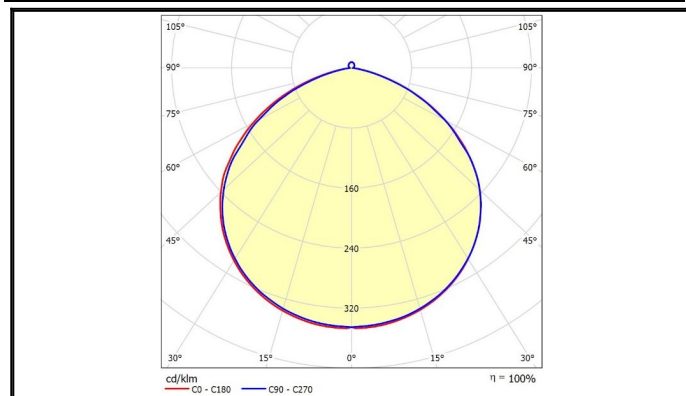

M-Series	製品名	LED高天井灯
	型式	MH-402-100W-5000K

水銀灯 400ワット相当 700ワット相当	電源一体型	強化ガラス タイプ	耐油 非水溶:N1種4号 水 溶:A1種2号

スペック

定格電圧/定格周波数	AC90 ~ 305V 50/60Hz	EMC試験	EN55015(CISPR15) EN61000-3-2 EN61000-3-3 EN61000-4-2,3,4,5,6,8,11 EN61547 VCCI Class B 準拠
定格入力電流(200V安定時)	0.55A		
定格消費電力	104W		
力率(200V時)	>0.96		
電源効率(200V時)	0.93		
固有エネルギー消費効率	196 lm/W		
定格光束	20460 lm		
照射角度	120°		
LEDモジュール寿命	65000h (Ta 40)		
演色性(Ra)	70		
光源色(K)	5000K	安全規格	(PS)E UL8750 EN61347-1 EN61347-2-13
保護等級	IP65		
調光	不可		
本体寸法(mm)	278*278*125mm		
器具質量	3.25kg	特記事項	付属のスクリージョイントは、径が8mm までの内幅6mm以上のチェーンに適合して います。
使用環境温度	-40 ~ +60		
ケースカラー	黒		
電源線	VDEケーブル 器具外65cm (先バラ・ハンダ 処理)		

外形図

配光曲線

輝度分布図