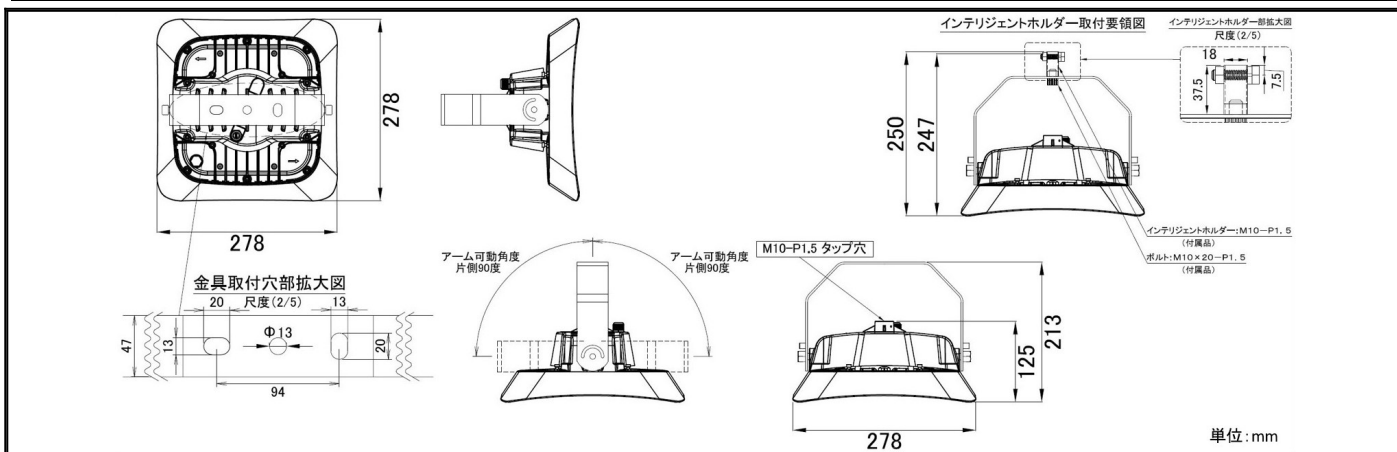

M-Series	製品名	LED高天井灯
	型式	MH-402-100W-5000K

水銀灯 400ワット相当 700ワット相当	電源一体型	強化ガラス タイプ	耐油 非水溶:N1種4号 水 溶:A1種2号

スペック

定格電圧/定格周波数	AC90 ~ 305V 50/60Hz	EMC試験	EN55015(CISPR15) EN61000-3-2 EN61000-3-3 EN61000-4-2,3,4,5,6,8,11 EN61547 VCCI Class B 準拠
定格入力電流(200V安定時)	0.55A		
定格消費電力	104W		
力率(200V時)	>0.96		
電源効率(200V時)	0.93		
固有エネルギー消費効率	196 lm/W		
定格光束	20460 lm		
照射角度	120°		
LEDモジュール寿命	65000h (Ta 40)		
演色性(Ra)	70		
光源色(K)	5000K	安全規格	(PS)E UL8750 EN61347-1 EN61347-2-13
保護等級	IP65		
調光	不可		
本体寸法(mm)	278*278*125mm		
器具質量	3.25kg	特記事項	付属のスクリージョイントは、径が8mm までの内幅6mm以上のチェーンに適合して います。
使用環境温度	-40 ~ +60		
ケースカラー	黒		
電源線	VDEケーブル 器具外65cm (先バラ・ハンダ 処理)		

外形図

配光曲線

輝度分布図