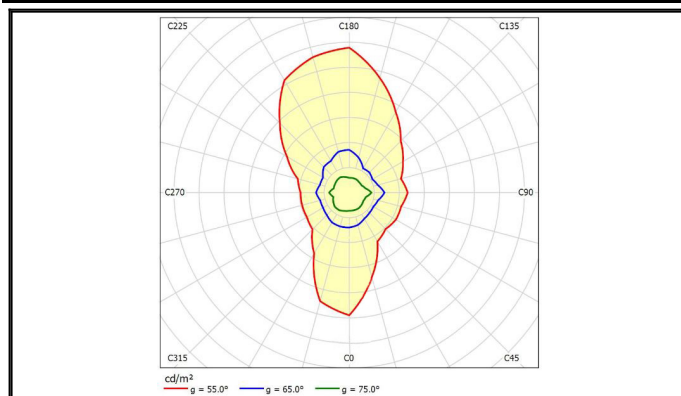

O-Series	製品名	LEDハバ^ワ-投光器
	型式	OH-121K6-100W-5000K-K

水銀灯 400W相当	中角配光 タイプ	内圧調整弁付 電源一体型	耐雷サージ15kV対応 (線間6kV、対地15kV)

スペック

定格電圧/定格周波数	AC90 ~ 305V 50/60Hz	EMC試験	EN55015(CISPR15) EN61000-3-2 EN61000-3-3 EN61000-4-2,3,4,5,6,8,11 EN61547 VCCI Class B 準拠
定格入力電流(200V安定時)	0.54A		
定格消費電力	102W		
力率(200V時)	>0.96		
電源効率(200V時)	0.92		
固有エネルギー消費効率	141 lm/W		
定格光束	14440 lm		
照射角度	60°		
LEDモジュール寿命	65000h (Ta 40)		
演色性(Ra)	70		
光源色(K)	5000K	安全規格	(PS)E EN61347-1 EN61347-2-13
保護等級	IP65		
調光	不可		
本体寸法(mm)	375*450mm		
器具質量	6.5kg	特記事項	ソフトスタート機能やタイマー調光のプログラムは別途カスタマイズ致します。また、初期照度補正機能も設定可能です。
使用環境温度	-40 ~ +55		
ケースカラー	黒		
電源線	本体より2.5m		

外形図

配光曲線

輝度分布図