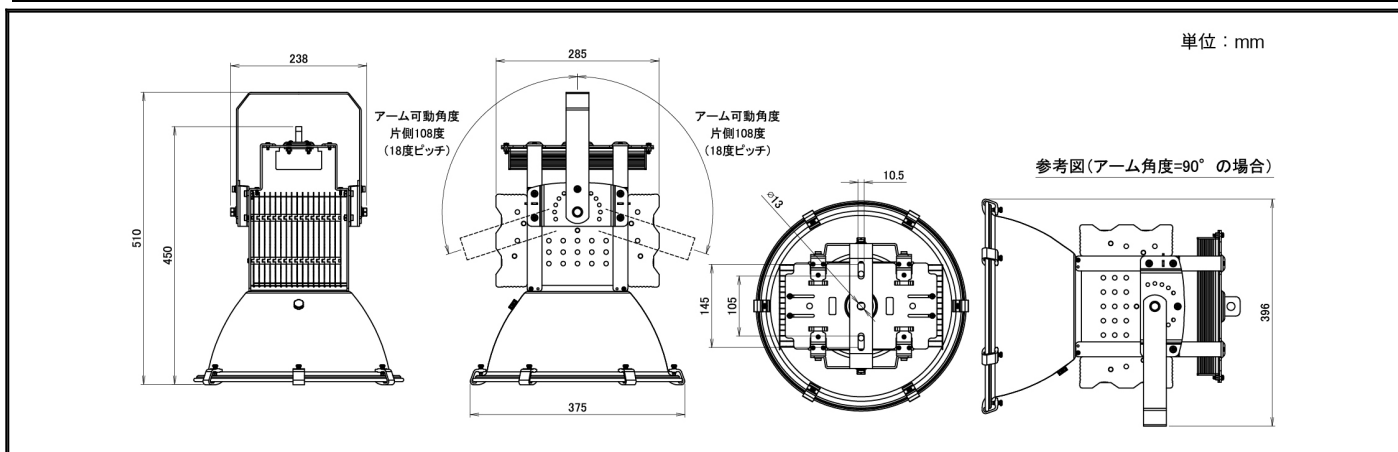

<b>O-Series</b>	製品名	LEDハバ <sup>ワ</sup> -投光器
	型式	OH-121K6-100W-5000K-K

水銀灯 400W相当	中角配光 タイプ	内圧調整弁付 電源一体型	耐雷サージ15kV対応 (線間6kV、対地15kV)
---------------	-------------	-----------------	-------------------------------

## スペック

定格電圧/定格周波数	AC90 ~ 305V 50/60Hz	EMC試験	EN55015(CISPR15) EN61000-3-2 EN61000-3-3 EN61000-4-2,3,4,5,6,8,11 EN61547 VCCI Class B 準拠
定格入力電流(200V安定時)	0.54A		
定格消費電力	102W		
力率(200V時)	>0.96		
電源効率(200V時)	0.92		
固有エネルギー消費効率	141 lm/W		
定格光束	14440 lm		
照射角度	60°		
LEDモジュール寿命	65000h (Ta 40 )		
演色性(Ra)	70		
光源色(K)	5000K	安全規格	(PS)E EN61347-1 EN61347-2-13
保護等級	IP65		
調光	不可		
本体寸法(mm)	375*450mm		
器具質量	6.5kg	特記事項	ソフトスタート機能やタイマー調光のプログラムは別途カスタマイズ致します。また、初期照度補正機能も設定可能です。
使用環境温度	-40 ~ +55		
ケースカラー	黒		
電源線	本体より2.5m		

## 外形図

## 直下照度

照射角: 55.51°