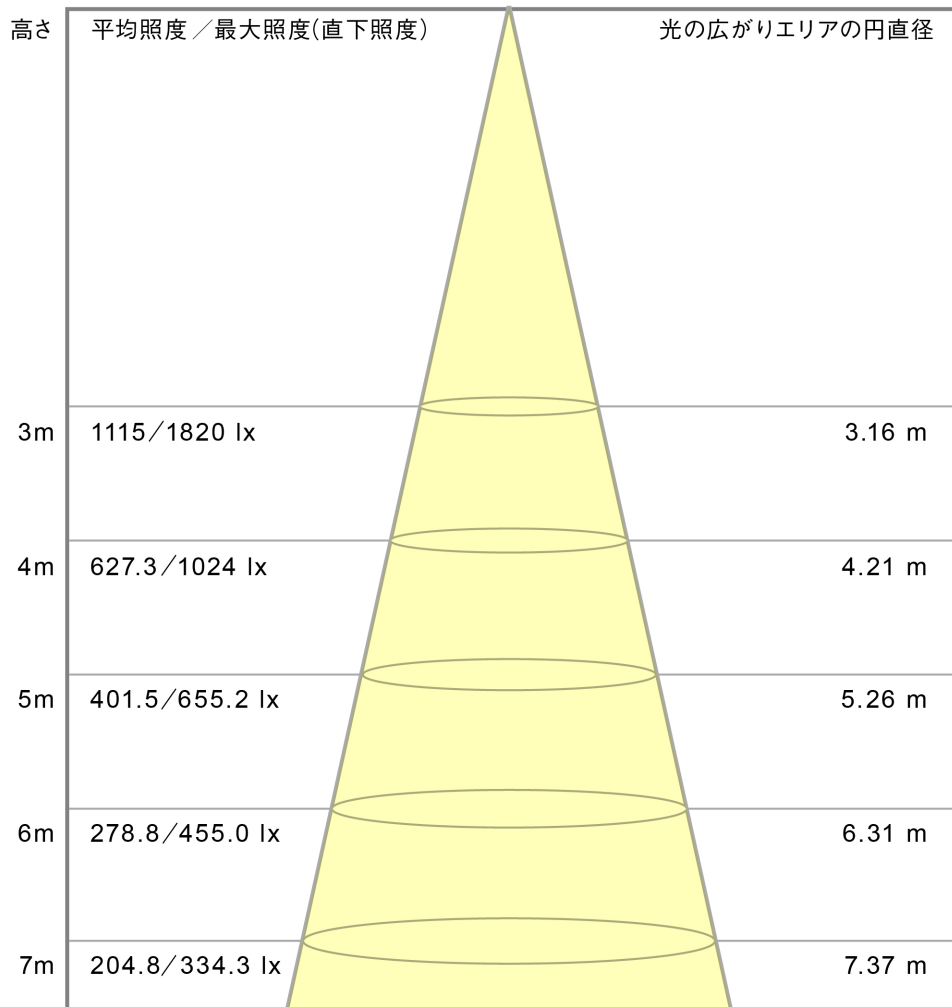

## 外形図

## 配光曲線

## 直下照度

照射角: 55.51°