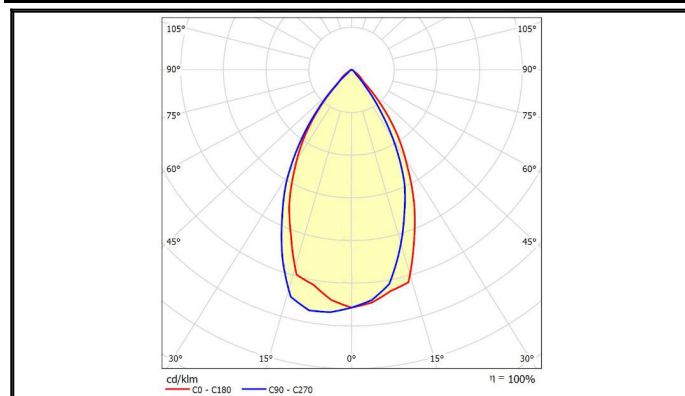

## 外形図

## 配光曲線

## 直下照度

照射角: 55.51°