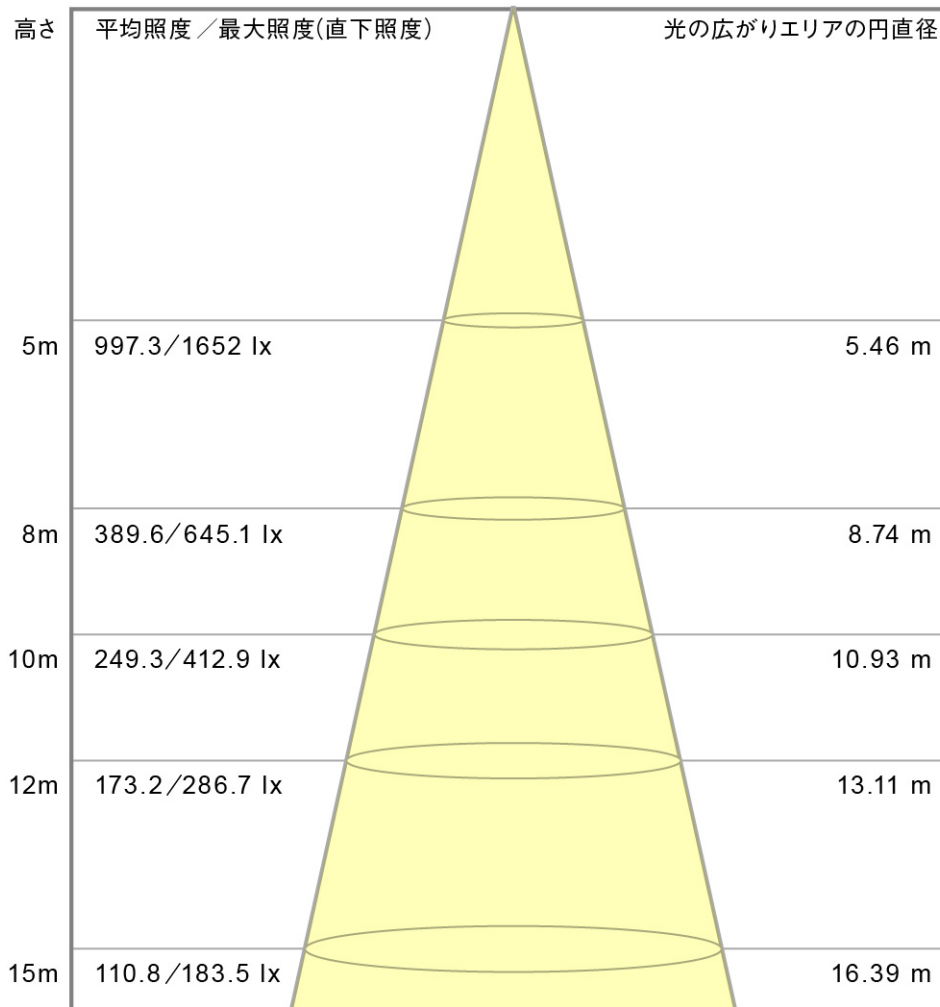

O-Series	製品名	LEDハバ ^ワ 7-投光器
	型式	OH-125K6-250W-5000K-K

水銀灯 1000W相当	中角配光 タイプ	内圧調整弁付 電源一体型	耐雷サージ15kV対応 (線間6kV、対地15kV)
----------------	-------------	-----------------	-------------------------------

スペック

定格電圧/定格周波数	AC90 ~ 305V 50/60Hz	EMC試験	EN55015(CISPR15) EN61000-3-2 EN61000-3-3 EN61000-4-2,3,4,5,6,8,11 EN61547 VCCI Class B 準拠
定格入力電流(200V安定時)	1.33A		
定格消費電力	255W		
力率(200V時)	>0.96		
電源効率(200V時)	0.935		
固有エネルギー消費効率	146 lm/W		
定格光束	37400 lm		
照射角度	60°		
LEDモジュール寿命	65000h (Ta 40)		
演色性(Ra)	70		
光源色(K)	5000K	安全規格	- (PS)E EN61347-1 EN61347-2-13
保護等級	IP65		
調光	不可		
本体寸法(mm)	375*450mm		
器具質量	8.1kg	特記事項	ソフトスタート機能やタイマー調光のプログラムは別途カスタマイズ致します。また、初期照度補正機能も設定可能です。
使用環境温度	-40 ~ +55		
ケースカラー	黒		
電源線	本体より2.5m		

外形図

配光曲線

輝度分布図

O-Series	製品名	LEDハバ ^ワ ワ-投光器
	型式	OH-125K6-250W-5000K-K

水銀灯 1000W相当	中角配光 タイプ	内圧調整弁付 電源一体型	耐雷サージ15kV対応 (線間6kV、対地15kV)
----------------	-------------	-----------------	-------------------------------

直下照度

照射角: 57.31°