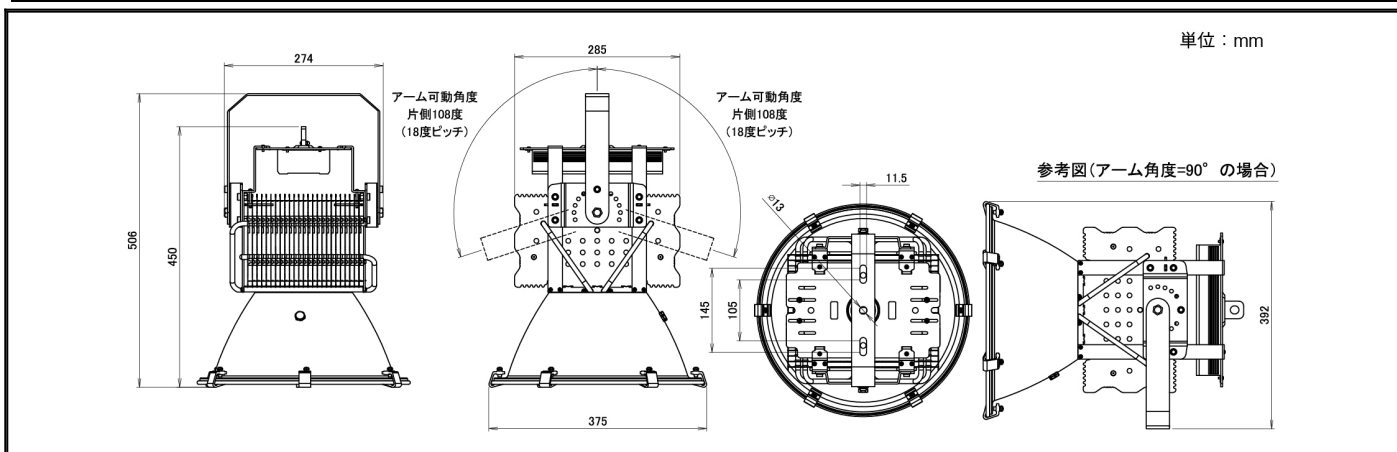

O-Series	製品名	LEDハバ ^ワ 7-投光器
	型式	OH-125K6-250W-5000K-K

水銀灯 1000W相当	中角配光 タイプ	内圧調整弁付 電源一体型	耐雷サージ15kV対応 (線間6kV、対地15kV)
----------------	-------------	-----------------	-------------------------------

スペック

定格電圧/定格周波数	AC90 ~ 305V 50/60Hz	EMC試験	EN55015(CISPR15) EN61000-3-2 EN61000-3-3 EN61000-4-2,3,4,5,6,8,11 EN61547 VCCI Class B 準拠
定格入力電流(200V安定時)	1.33A		
定格消費電力	255W		
力率(200V時)	>0.96		
電源効率(200V時)	0.935		
固有エネルギー消費効率	146 lm/W		
定格光束	37400 lm		
照射角度	60°		
LEDモジュール寿命	65000h (Ta 40)		
演色性(Ra)	70		
光源色(K)	5000K	安全規格	- (PS)E EN61347-1 EN61347-2-13
保護等級	IP65		
調光	不可		
本体寸法(mm)	375*450mm		
器具質量	8.1kg	特記事項	ソフトスタート機能やタイマー調光のプログラムは別途カスタマイズ致します。また、初期照度補正機能も設定可能です。
使用環境温度	-40 ~ +55		
ケースカラー	黒		
電源線	本体より2.5m		

外形図

配光曲線

輝度分布図

O-Series	製品名	LEDハバ ^ワ ワ-投光器
	型式	OH-125K6-250W-5000K-K

水銀灯 1000W相当	中角配光 タイプ	内圧調整弁付 電源一体型	耐雷サージ15kV対応 (線間6kV、対地15kV)
----------------	-------------	-----------------	-------------------------------

直下照度

照射角: 57.31°