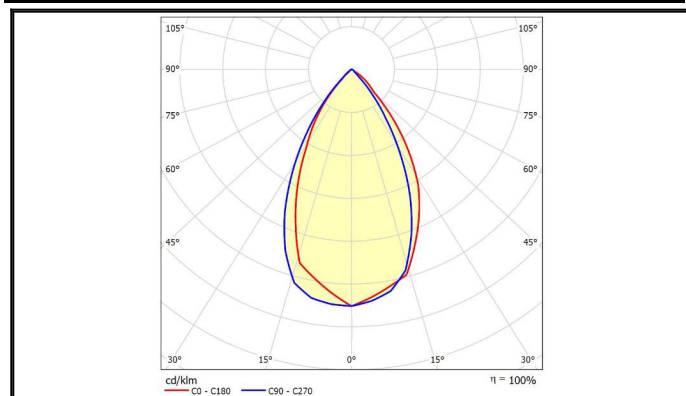

O-Series	製品名	LEDハバ ^ワ 7-投光器
	型式	OH-125K6-250W-5000K-K

水銀灯 1000W相当	中角配光 タイプ	内圧調整弁付 電源一体型	耐雷サージ15kV対応 (線間6kV、対地15kV)
----------------	-------------	-----------------	-------------------------------

スペック

定格電圧/定格周波数	AC90 ~ 305V 50/60Hz	EMC試験	EN55015(CISPR15) EN61000-3-2 EN61000-3-3 EN61000-4-2,3,4,5,6,8,11 EN61547 VCCI Class B 準拠
定格入力電流(200V安定時)	1.33A		
定格消費電力	255W		
力率(200V時)	>0.96		
電源効率(200V時)	0.935		
固有エネルギー消費効率	146 lm/W		
定格光束	37400 lm		
照射角度	60°		
LEDモジュール寿命	65000h (Ta 40)		
演色性(Ra)	70		
光源色(K)	5000K	安全規格	- (PS)E EN61347-1 EN61347-2-13
保護等級	IP65		
調光	不可		
本体寸法(mm)	375*450mm		
器具質量	8.1kg	特記事項	ソフトスタート機能やタイマー調光のプログラムは別途カスタマイズ致します。また、初期照度補正機能も設定可能です。
使用環境温度	-40 ~ +55		
ケースカラー	黒		
電源線	本体より2.5m		

外形図

配光曲線

輝度分布図

O-Series	製品名	LEDハバ ^ワ ワ-投光器
	型式	OH-125K6-250W-5000K-K

水銀灯 1000W相当	中角配光 タイプ	内圧調整弁付 電源一体型	耐雷サージ15kV対応 (線間6kV、対地15kV)
----------------	-------------	-----------------	-------------------------------

直下照度

照射角: 57.31°