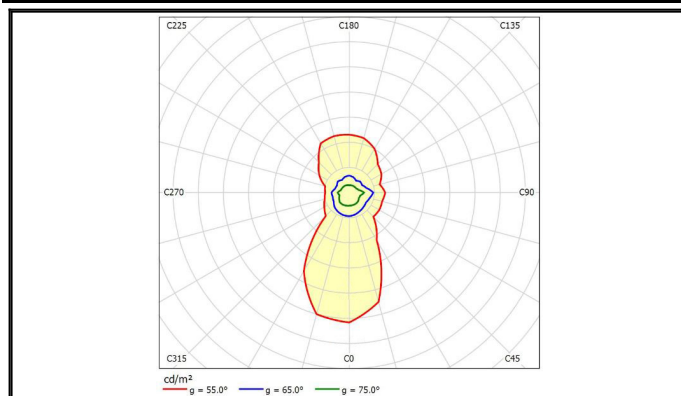

O-Series	製品名	LEDハバ ^ワ 7-投光器
	型式	OH-125K6-250W-5000K-K

水銀灯 1000W相当	中角配光 タイプ	内圧調整弁付 電源一体型	耐雷サージ15kV対応 (線間6kV、対地15kV)
----------------	-------------	-----------------	-------------------------------

スペック

定格電圧/定格周波数	AC90 ~ 305V 50/60Hz	EMC試験	EN55015(CISPR15) EN61000-3-2 EN61000-3-3 EN61000-4-2,3,4,5,6,8,11 EN61547 VCCI Class B 準拠
定格入力電流(200V安定時)	1.33A		
定格消費電力	255W		
力率(200V時)	>0.96		
電源効率(200V時)	0.935		
固有エネルギー消費効率	146 lm/W		
定格光束	37400 lm		
照射角度	60°		
LEDモジュール寿命	65000h (Ta 40)		
演色性(Ra)	70		
光源色(K)	5000K	安全規格	- (PS)E EN61347-1 EN61347-2-13
保護等級	IP65		
調光	不可		
本体寸法(mm)	375*450mm		
器具質量	8.1kg	特記事項	ソフトスタート機能やタイマー調光のプログラムは別途カスタマイズ致します。また、初期照度補正機能も設定可能です。
使用環境温度	-40 ~ +55		
ケースカラー	黒		
電源線	本体より2.5m		

外形図

配光曲線

輝度分布図

O-Series	製品名	LEDハバ ^ワ ワ-投光器
	型式	OH-125K6-250W-5000K-K

水銀灯 1000W相当	中角配光 タイプ	内圧調整弁付 電源一体型	耐雷サージ15kV対応 (線間6kV、対地15kV)
----------------	-------------	-----------------	-------------------------------

直下照度

照射角: 57.31°