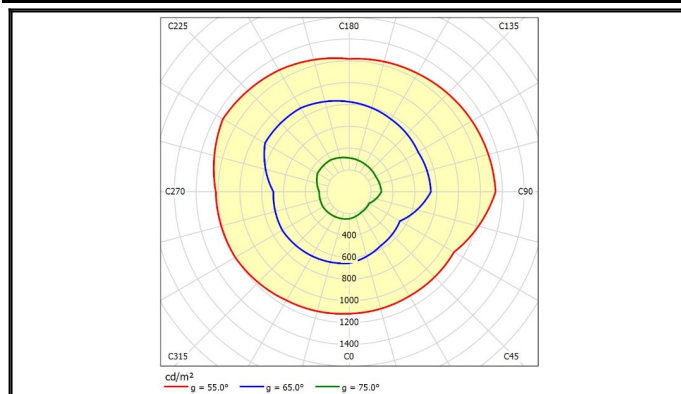

O-Series	製品名	LEDハバ ^ワ 投光器
	型式	OH-135K6-250W-5000K

水銀灯 1000W相当	中角配光 タイプ	内圧調整弁付 電源一体型	耐雷サージ15kV対応 (線間6kV、対地15kV)
----------------	-------------	-----------------	-------------------------------

スペック

定格電圧/定格周波数	AC90 ~ 305V 50/60Hz	EMC試験	EN55015(CISPR15) EN61000-3-2 EN61000-3-3 EN61000-4-2,3,4,5,6,8,11 EN61547 VCCI Class B 準拠
定格入力電流(200V安定時)	1.33A		
定格消費電力	255W		
力率(200V時)	>0.96		
電源効率(200V時)	0.935		
固有エネルギー消費効率	169 lm/W		
定格光束	43300 lm		
照射角度	60°		
LEDモジュール寿命	65000h (Ta 40)		
演色性(Ra)	70		
光源色(K)	5000K	安全規格	- (PS)E EN61347-1 EN61347-2-13
保護等級	IP65		
調光	不可		
本体寸法(mm)	375*405mm		
器具質量	7.2kg	特記事項	ソフトスタート機能やタイマー調光のプログラムは別途カスタマイズ致します。また、初期照度補正機能も設定可能です。
使用環境温度	-40 ~ +55		
ケースカラー	黒		
電源線	VCTケーブル 器具外2.5m (三線0.75sq 先バラ・ハンダ処理)		

外形図

配光曲線

輝度分布図

O-Series	製品名	LEDハバ ^ワ 投光器
	型式	OH-135K6-250W-5000K

水銀灯 1000W相当	中角配光 タイプ	内圧調整弁付 電源一体型	耐雷サージ15kV対応 (線間6kV、対地15kV)
----------------	-------------	-----------------	-------------------------------

直下照度

照射角:55.64°