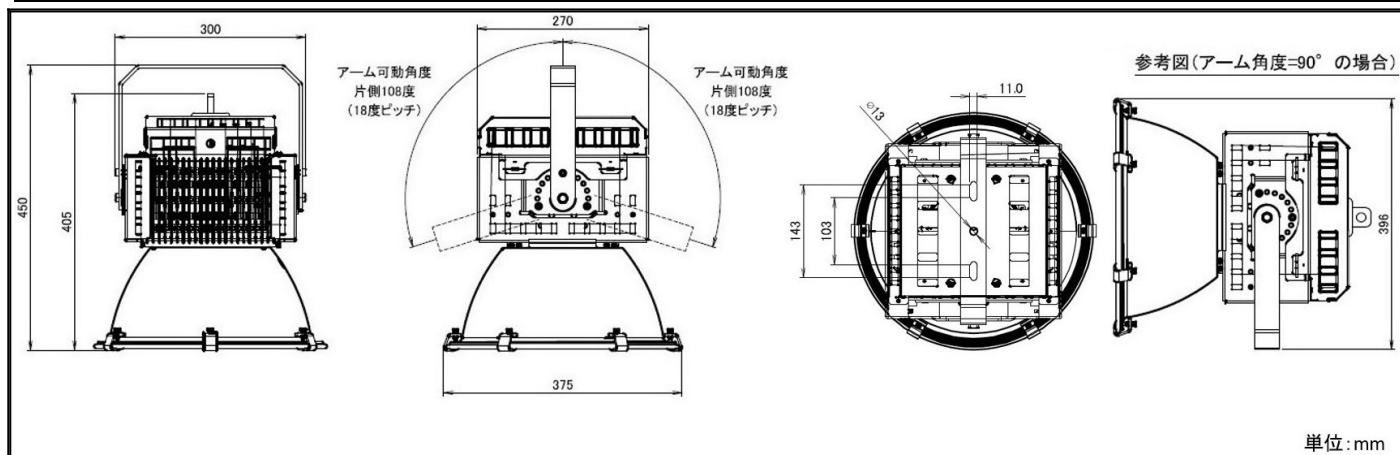

O-Series	製品名	LEDハバ ^ワ 投光器
	型式	OH-135K6-250W-5000K

水銀灯 1000W相当	中角配光 タイプ	内圧調整弁付 電源一体型	耐雷サージ15kV対応 (線間6kV、対地15kV)
----------------	-------------	-----------------	-------------------------------

スペック

定格電圧/定格周波数	AC90 ~ 305V 50/60Hz	EMC試験	EN55015(CISPR15) EN61000-3-2 EN61000-3-3 EN61000-4-2,3,4,5,6,8,11 EN61547 VCCI Class B 準拠
定格入力電流(200V安定時)	1.33A		
定格消費電力	255W		
力率(200V時)	>0.96		
電源効率(200V時)	0.935		
固有エネルギー消費効率	169 lm/W		
定格光束	43300 lm		
照射角度	60°		
LEDモジュール寿命	65000h (Ta 40)		
演色性(Ra)	70		
光源色(K)	5000K	安全規格	- (PS)E EN61347-1 EN61347-2-13
保護等級	IP65		
調光	不可		
本体寸法(mm)	375*405mm		
器具質量	7.2kg	特記事項	ソフトスタート機能やタイマー調光のプログラムは別途カスタマイズ致します。また、初期照度補正機能も設定可能です。
使用環境温度	-40 ~ +55		
ケースカラー	黒		
電源線	VCTケーブル 器具外2.5m (三線0.75sq 先バラ・ハンダ処理)		

外形図

配光曲線

輝度分布図

O-Series	製品名	LEDハバ ^ワ 投光器
	型式	OH-135K6-250W-5000K

水銀灯 1000W相当	中角配光 タイプ	内圧調整弁付 電源一体型	耐雷サージ15kV対応 (線間6kV、対地15kV)
----------------	-------------	-----------------	-------------------------------

直下照度

照射角:55.64°