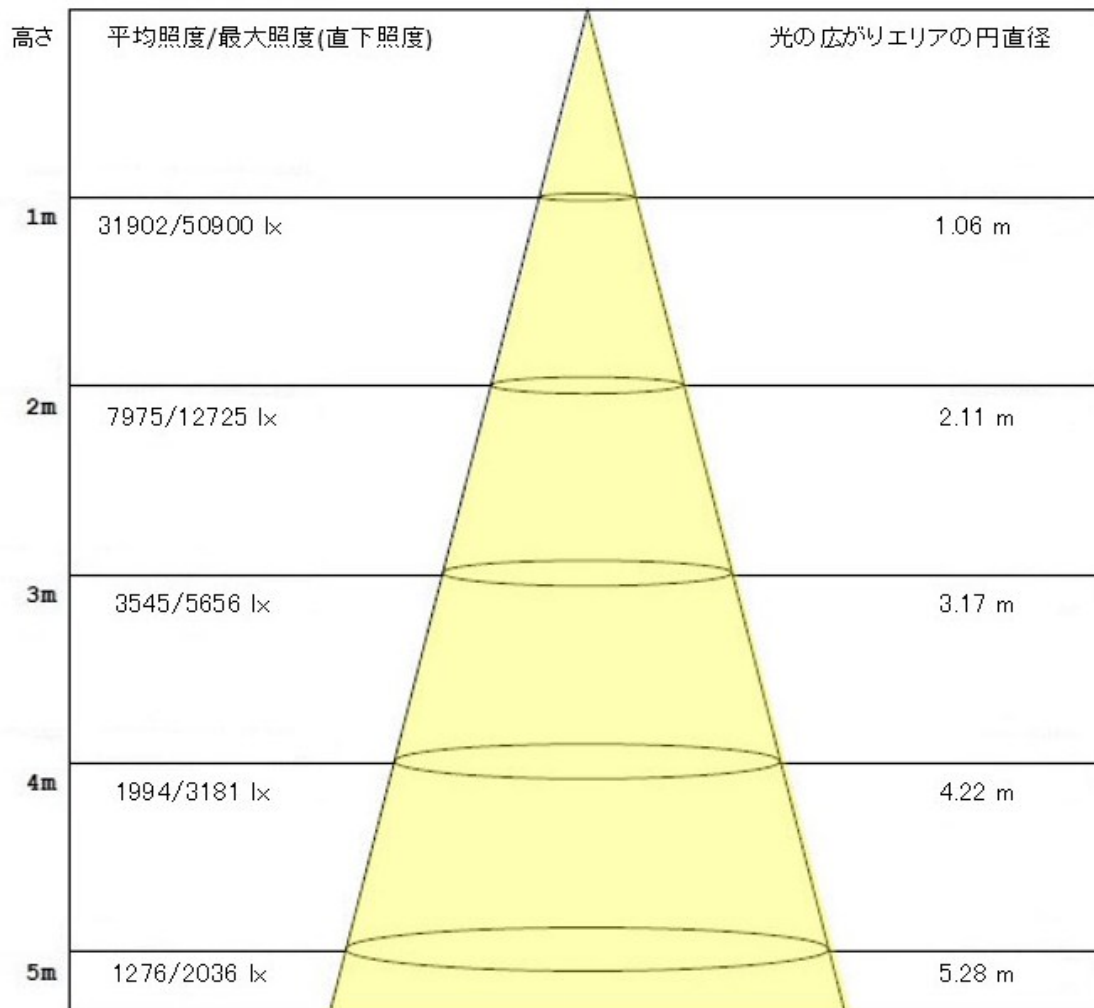

O-Series	製品名	LEDハバ ^ワ 投光器
	型式	OH-135K6-250W-5000K

水銀灯 1000W相当	中角配光 タイプ	内圧調整弁付 電源一体型	耐雷サージ15kV対応 (線間6kV、対地15kV)
----------------	-------------	-----------------	-------------------------------

スペック

定格電圧/定格周波数	AC90 ~ 305V 50/60Hz	EMC試験	EN55015(CISPR15) EN61000-3-2 EN61000-3-3 EN61000-4-2,3,4,5,6,8,11 EN61547 VCCI Class B 準拠
定格入力電流(200V安定時)	1.33A		
定格消費電力	255W		
力率(200V時)	>0.96		
電源効率(200V時)	0.935		
固有エネルギー消費効率	169 lm/W		
定格光束	43300 lm		
照射角度	60°		
LEDモジュール寿命	65000h (Ta 40)		
演色性(Ra)	70		
光源色(K)	5000K	安全規格	- (PS)E EN61347-1 EN61347-2-13
保護等級	IP65		
調光	不可		
本体寸法(mm)	375*405mm		
器具質量	7.2kg	特記事項	ソフトスタート機能やタイマー調光のプログラムは別途カスタマイズ致します。また、初期照度補正機能も設定可能です。
使用環境温度	-40 ~ +55		
ケースカラー	黒		
電源線	VCTケーブル 器具外2.5m (三線0.75sq 先バラ・ハンダ処理)		

外形図

配光曲線

輝度分布図

O-Series	製品名	LEDハバ ^ワ 投光器
	型式	OH-135K6-250W-5000K

水銀灯 1000W相当	中角配光 タイプ	内圧調整弁付 電源一体型	耐雷サージ15kV対応 (線間6kV、対地15kV)
----------------	-------------	-----------------	-------------------------------

直下照度

照射角:55.64°