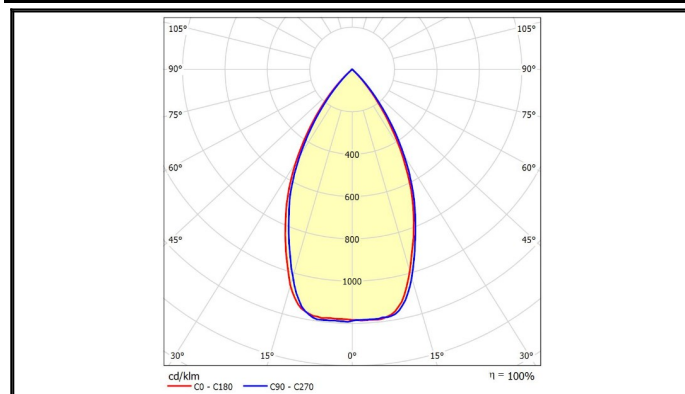

O-Series	製品名	LEDハバ ^ワ 投光器
	型式	OH-135K6-250W-5000K

水銀灯 1000W相当	中角配光 タイプ	内圧調整弁付 電源一体型	耐雷サージ15kV対応 (線間6kV、対地15kV)
----------------	-------------	-----------------	-------------------------------

スペック

定格電圧/定格周波数	AC90 ~ 305V 50/60Hz	EMC試験	EN55015(CISPR15) EN61000-3-2 EN61000-3-3 EN61000-4-2,3,4,5,6,8,11 EN61547 VCCI Class B 準拠
定格入力電流(200V安定時)	1.33A		
定格消費電力	255W		
力率(200V時)	>0.96		
電源効率(200V時)	0.935		
固有エネルギー消費効率	169 lm/W		
定格光束	43300 lm		
照射角度	60°		
LEDモジュール寿命	65000h (Ta 40)		
演色性(Ra)	70		
光源色(K)	5000K	安全規格	- (PS)E EN61347-1 EN61347-2-13
保護等級	IP65		
調光	不可		
本体寸法(mm)	375*405mm		
器具質量	7.2kg	特記事項	ソフトスタート機能やタイマー調光のプログラムは別途カスタマイズ致します。また、初期照度補正機能も設定可能です。
使用環境温度	-40 ~ +55		
ケースカラー	黒		
電源線	VCTケーブル 器具外2.5m (三線0.75sq 先バラ・ハンダ処理)		

外形図

配光曲線

輝度分布図

O-Series	製品名	LEDハバ ^ワ 投光器
	型式	OH-135K6-250W-5000K

水銀灯 1000W相当	中角配光 タイプ	内圧調整弁付 電源一体型	耐雷サージ15kV対応 (線間6kV、対地15kV)
----------------	-------------	-----------------	-------------------------------

直下照度

照射角:55.64°