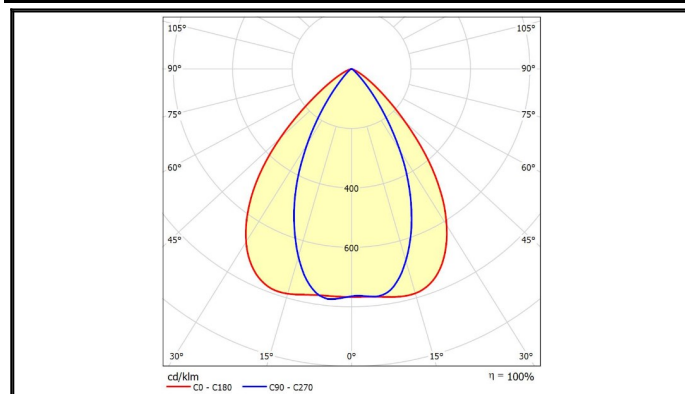

O-Series	製品名	LEDハバ ^ワ 7-投光器
	型式	OH-137K6-450W-5000K

水銀灯 2000W相当	中角配光 タイプ	内圧調整弁付 電源一体型	耐雷サージ15kV対応 (線間6kV、対地15kV)
----------------	-------------	-----------------	-------------------------------

スペック

定格電圧/定格周波数	AC90 ~ 305V 50/60Hz	EMC試験	EN55015(CISPR15) EN61000-3-2 EN61000-3-3 EN61000-4-2,3,4,5,6,8,11 EN61547 VCCI Class B 準拠
定格入力電流(200V安定時)	2.36A		
定格消費電力	452W		
力率(200V時)	>0.96		
電源効率(200V時)	0.93		
固有エネルギー消費効率	166 lm/W		
定格光束	75370 lm		
照射角度	60-90°		
LEDモジュール寿命	65000h (Ta 40)		
演色性(Ra)	70		
光源色(K)	5000K	安全規格	- (PS)E EN61347-1 EN61347-2-13
保護等級	IP65		
調光	不可		
本体寸法(mm)	543*436*301mm		
器具質量	22kg	特記事項	ソフトスタート機能やタイマー調光のプログラムは別途カスタマイズ致します。また、初期照度補正機能も設定可能です。
使用環境温度	-40 ~ +55		
ケースカラー	黒		
電源線	VCTケーブル 器具外2.5m (三線0.75sq 先バラ・ハンダ処理)		

外形図

配光曲線

輝度分布図