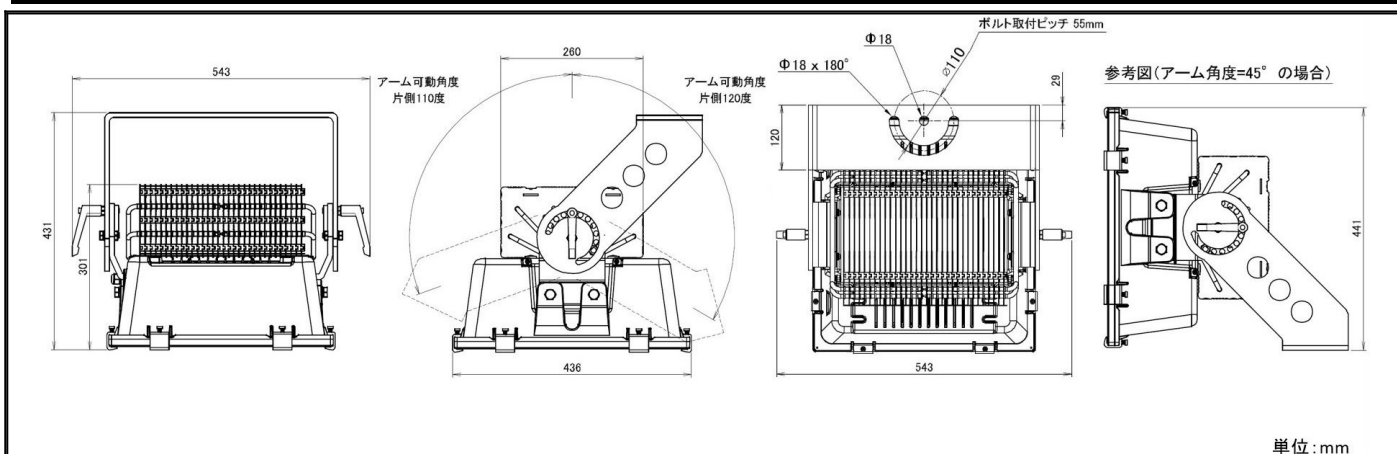

O-Series	製品名	LEDハバ ^ワ 7-投光器
	型式	OH-137K6-450W-5000K

水銀灯 2000W相当	中角配光 タイプ	内圧調整弁付 電源一体型	耐雷サージ15kV対応 (線間6kV、対地15kV)
----------------	-------------	-----------------	-------------------------------

スペック

定格電圧/定格周波数	AC90 ~ 305V 50/60Hz	EMC試験	EN55015(CISPR15) EN61000-3-2 EN61000-3-3 EN61000-4-2,3,4,5,6,8,11 EN61547 VCCI Class B 準拠
定格入力電流(200V安定時)	2.36A		
定格消費電力	452W		
力率(200V時)	>0.96		
電源効率(200V時)	0.93		
固有エネルギー消費効率	166 lm/W		
定格光束	75370 lm		
照射角度	60-90°		
LEDモジュール寿命	65000h (Ta 40)		
演色性(Ra)	70		
光源色(K)	5000K	安全規格	- (PS)E EN61347-1 EN61347-2-13
保護等級	IP65		
調光	不可		
本体寸法(mm)	543*436*301mm		
器具質量	22kg	特記事項	ソフトスタート機能やタイマー調光のプログラムは別途カスタマイズ致します。また、初期照度補正機能も設定可能です。
使用環境温度	-40 ~ +55		
ケースカラー	黒		
電源線	VCTケーブル 器具外2.5m (三線0.75sq 先バラ・ハンダ処理)		

外形図

配光曲線

輝度分布図