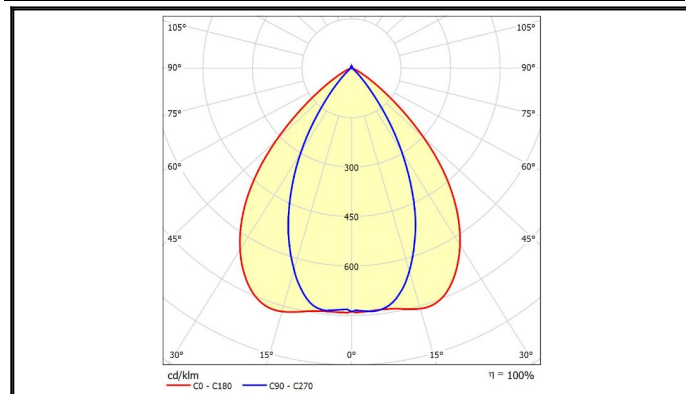

O-Series	製品名	LEDハバ ^ワ 投光器
	型式	OH-138K6-450W-5000K

水銀灯 2000W相当	中角配光 タイプ	内圧調整弁付 電源一体型	耐雷サージ15kV対応 (線間6kV、対地15kV)
----------------	-------------	-----------------	-------------------------------

スペック

定格電圧/定格周波数	AC90 ~ 305V 50/60Hz	EMC試験	EN55015(CISPR15) EN61000-3-2 EN61000-3-3 EN61000-4-2,3,4,5,6,8,11 EN61547 VCCI Class B 準拠
定格入力電流(200V安定時)	2.36A		
定格消費電力	452W		
力率(200V時)	>0.96		
電源効率(200V時)	0.93		
固有エネルギー消費効率	165 lm/W		
定格光束	74960 lm		
照射角度	60°		
LEDモジュール寿命	65000h (Ta 40)		
演色性(Ra)	70		
光源色(K)	5000K	安全規格	(PS)E EN60950-1 EN61347-1
保護等級	IP65		
調光	不可		
本体寸法(mm)	438*417*449mm		
器具質量	27kg	特記事項	ソフトスタート機能やタイマー調光のプログラムは別途カスタマイズ致します。また、初期照度補正機能も設定可能です。
使用環境温度	-40 ~ +55		
ケースカラー	黒		
電源線	VCTケーブル 器具外2.5m (三線0.75sq 先バラ・ハンダ処理)		

外形図

単位:mm

配光曲線

輝度分布図

O-Series	製品名	LEDハバ ^ワ 7-投光器
	型式	OH-138K6-450W-5000K

水銀灯 2000W相当	中角配光 タイプ	内圧調整弁付 電源一体型	耐雷サージ15kV対応 (線間6kV、対地15kV)
----------------	-------------	-----------------	-------------------------------

直下照度