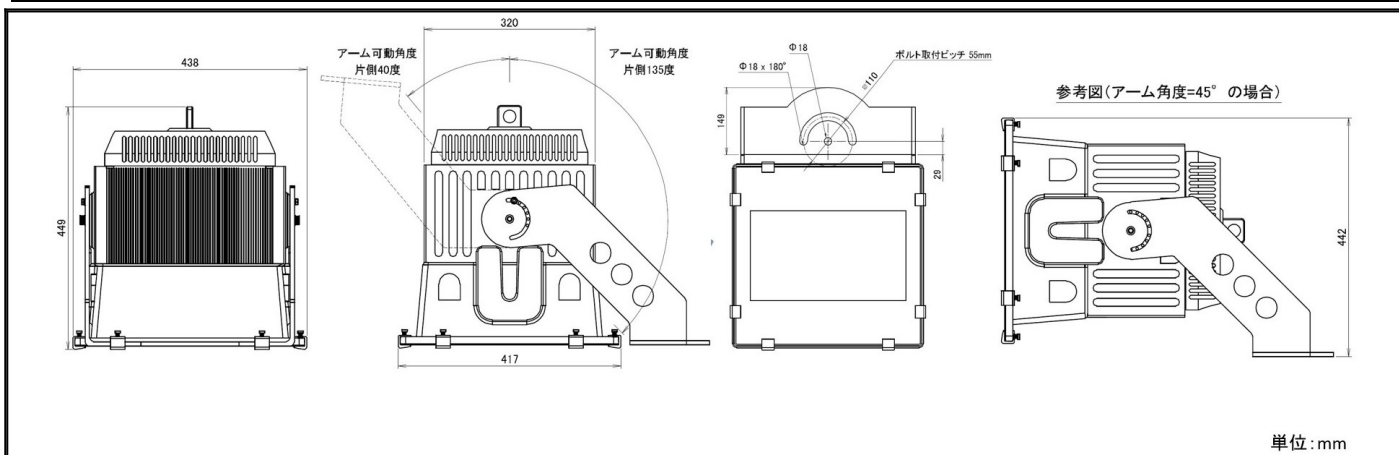

O-Series	製品名	LEDハバ ^ワ 投光器
	型式	OH-138K6-450W-5000K

水銀灯 2000W相当	中角配光 タイプ	内圧調整弁付 電源一体型	耐雷サージ15kV対応 (線間6kV、対地15kV)
----------------	-------------	-----------------	-------------------------------

スペック

定格電圧/定格周波数	AC90 ~ 305V 50/60Hz	EMC試験	EN55015(CISPR15) EN61000-3-2 EN61000-3-3 EN61000-4-2,3,4,5,6,8,11 EN61547 VCCI Class B 準拠
定格入力電流(200V安定時)	2.36A		
定格消費電力	452W		
力率(200V時)	>0.96		
電源効率(200V時)	0.93		
固有エネルギー消費効率	165 lm/W		
定格光束	74960 lm		
照射角度	60°		
LEDモジュール寿命	65000h (Ta 40)		
演色性(Ra)	70		
光源色(K)	5000K	安全規格	(PS)E EN60950-1 EN61347-1
保護等級	IP65		
調光	不可		
本体寸法(mm)	438*417*449mm		
器具質量	27kg	特記事項	ソフトスタート機能やタイマー調光のプログラムは別途カスタマイズ致します。また、初期照度補正機能も設定可能です。
使用環境温度	-40 ~ +55		
ケースカラー	黒		
電源線	VCTケーブル 器具外2.5m (三線0.75sq 先バラ・ハンダ処理)		

外形図

単位:mm

配光曲線

輝度分布図

O-Series	製品名	LEDハバ ^ワ 7-投光器
	型式	OH-138K6-450W-5000K

水銀灯 2000W相当	中角配光 タイプ	内圧調整弁付 電源一体型	耐雷サージ15kV対応 (線間6kV、対地15kV)
----------------	-------------	-----------------	-------------------------------