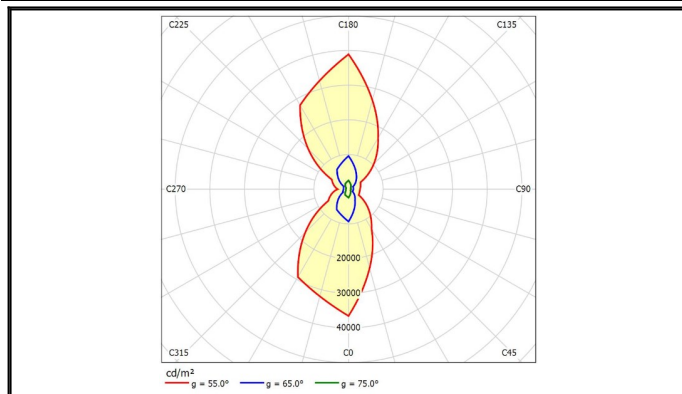

外形図

単位:mm

配光曲線

輝度分布図

O-Series	製品名	LEDハバ ^ワ 7-投光器
	型式	OH-138K6-450W-5000K

水銀灯 2000W相当	中角配光 タイプ	内圧調整弁付 電源一体型	耐雷サージ15kV対応 (線間6kV、対地15kV)
----------------	-------------	-----------------	-------------------------------

直下照度